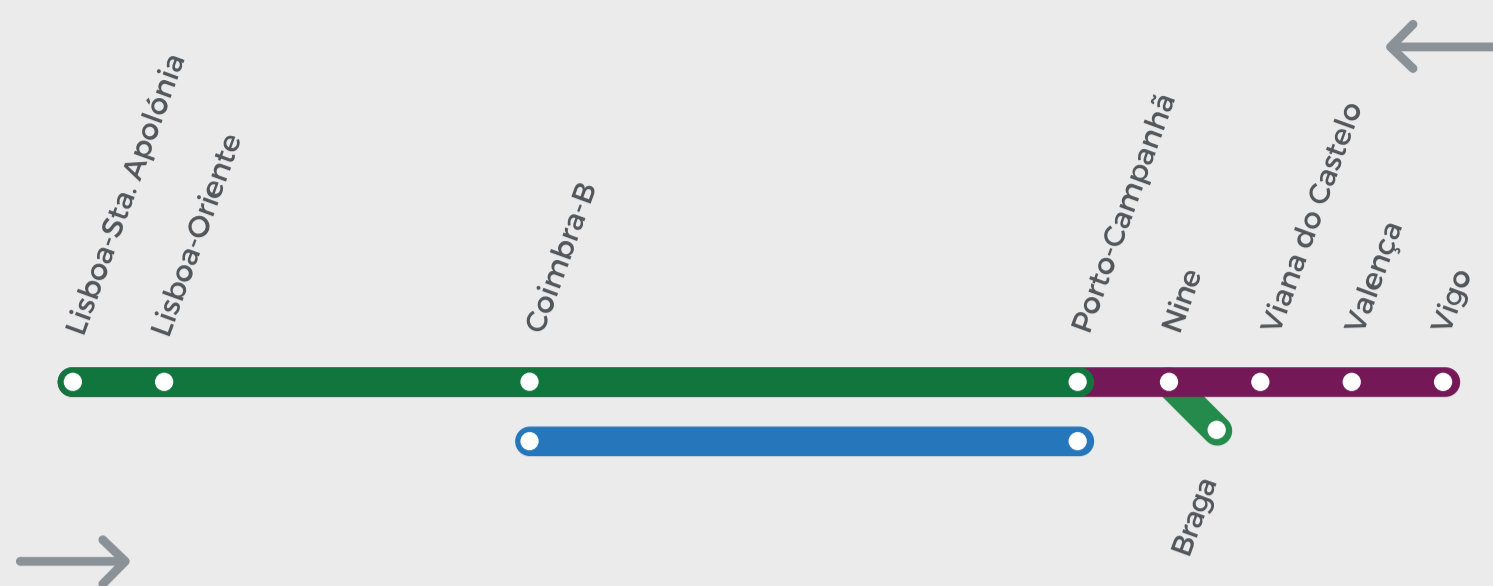

Horário em vigor desde 10 dezembro 2023
Valid since December 10, 2023

Categoria Category	U	C	IC	U	C
Número Number	15214	421	523	15272	423
Observações Remarks	1	C 1	B 1	1	C 1
Lisboa - Sta Apolónia (P)			15:30		
Lisboa - Oriente			15:39		
V. F. Xira			15:52		
Santarém			16:13		
Entroncamento			16:33		
Pombal			17:06		
Granja do Ulmeiro - Alfarelos			17:20		
Coimbra-B			17:35		
Pampilhosa			17:46		
Mealhada					
Aveiro			18:06		
Estarreja					
Ovar					
Espinho			18:32		
V. N. Gaia			18:46		
Porto Campanhã (C)			18:52		
Porto Campanhã (P)		8:13			19:10
Braga	8:04			19:04	
Nine	8:24	8:43		19:24	19:40
Viana do Castelo		9:17			20:14
Valença [HP]		9:56			20:49
Vigo [HE]		11:35			22:34

Categoria Category	C	U	IC	C	U
Número Number	420	15273	720	422	15275
Observações Remarks	C 1	1	B 1	C 1	1
Vigo [HE] (P)	8:58			19:56	
Valença [HP]	8:36			19:33	
Viana do Castelo	9:17			20:14	
Nine	9:51	9:57		20:48	21:00
Braga		10:17			21:20
Porto Campanhã (C)	10:20			21:18	
Porto Campanhã (P)			10:38		
V. N. Gaia			10:44		
Espinho			10:58		
Ovar					
Estarreja					
Aveiro			11:26		
Mealhada					
Pampilhosa			11:45		
Coimbra-B			11:56		
Granja do Ulmeiro - Alfarelos			12:09		
Pombal			12:26		
Entroncamento			12:59		
Santarém			13:19		
V. F. Xira			13:39		
Lisboa - Oriente			13:52		
Lisboa - Sta Apolónia			14:00		

LEGENDA KEY

CATEGORIA CATEGORY

- IC** Intercidades
- IR** InterRegional InterRegional train
- U** Serviço Urbano Urban train
- C** Celta Comboio com tarifa internacional International rate

OBSERVAÇÕES REMARKS

- B** Cafeteria e Bar Snacks and drinks available
- R** Reserva obrigatória de lugar Compulsory seat reservation
- 1** Diário Daily
- C** Lugares sentados - Classe Turista Seats - Turista Class
- R** Reserva obrigatória de lugar Compulsory seat reservation
- Transporte de bicicletas Bicycle transport
- Wi-Fi gratuito em todos os comboios Alfa Pendular e Intercidades Free Wi-Fi at Alfa Pendular and Intercidades trains