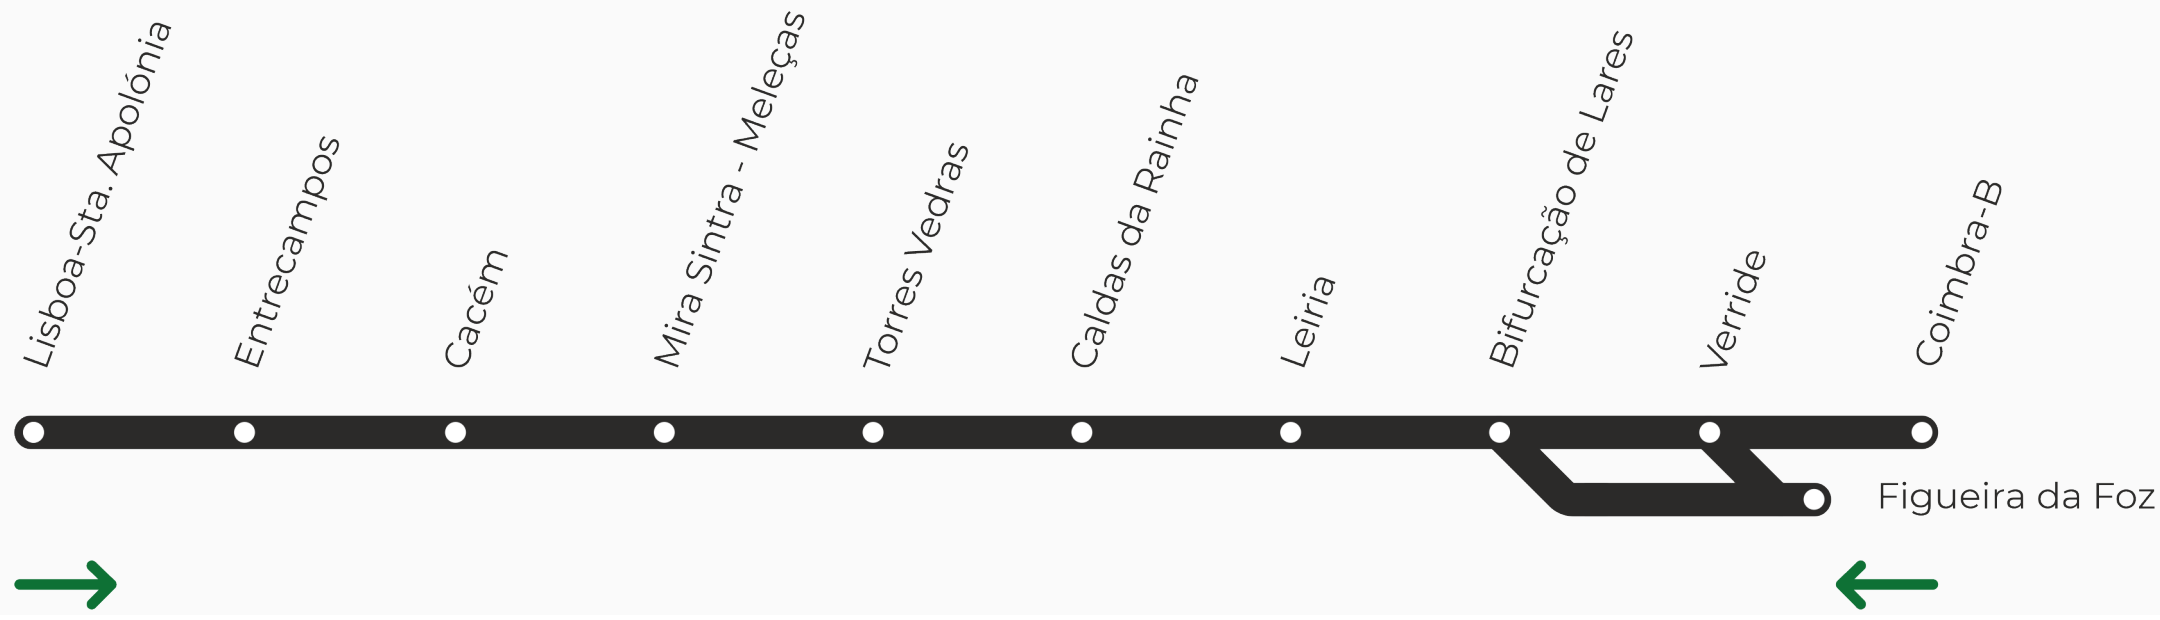

Horário em vigor desde 29 de setembro 2024  
Valid since September 29, 2024

Lisboa Santa Apolónia / Mira Sintra - Meleças → Caldas da Rainha / Coimbra-B

Timetable table with columns for Category, Number, Observações, and various train numbers (R, IR, U, TR). Rows include stations from Lisboa Santa Apolónia to Coimbra-B.

LEGENDA KEY

CATEGORIA CATEGORY

OBSERVAÇÕES REMARKS

- IR InterRegional
R Regional
U Serviço Urbano
TR Transbordo Rodoviário

- 1 Diário
2 Efetua-se ao sábado, domingo e aos feriados oficiais
7 Efetua-se de segunda a sexta-feira, exceto feriados oficiais
15 Efetua-se de domingo a sexta-feira
28 Efetua-se de segunda-feira a sábado