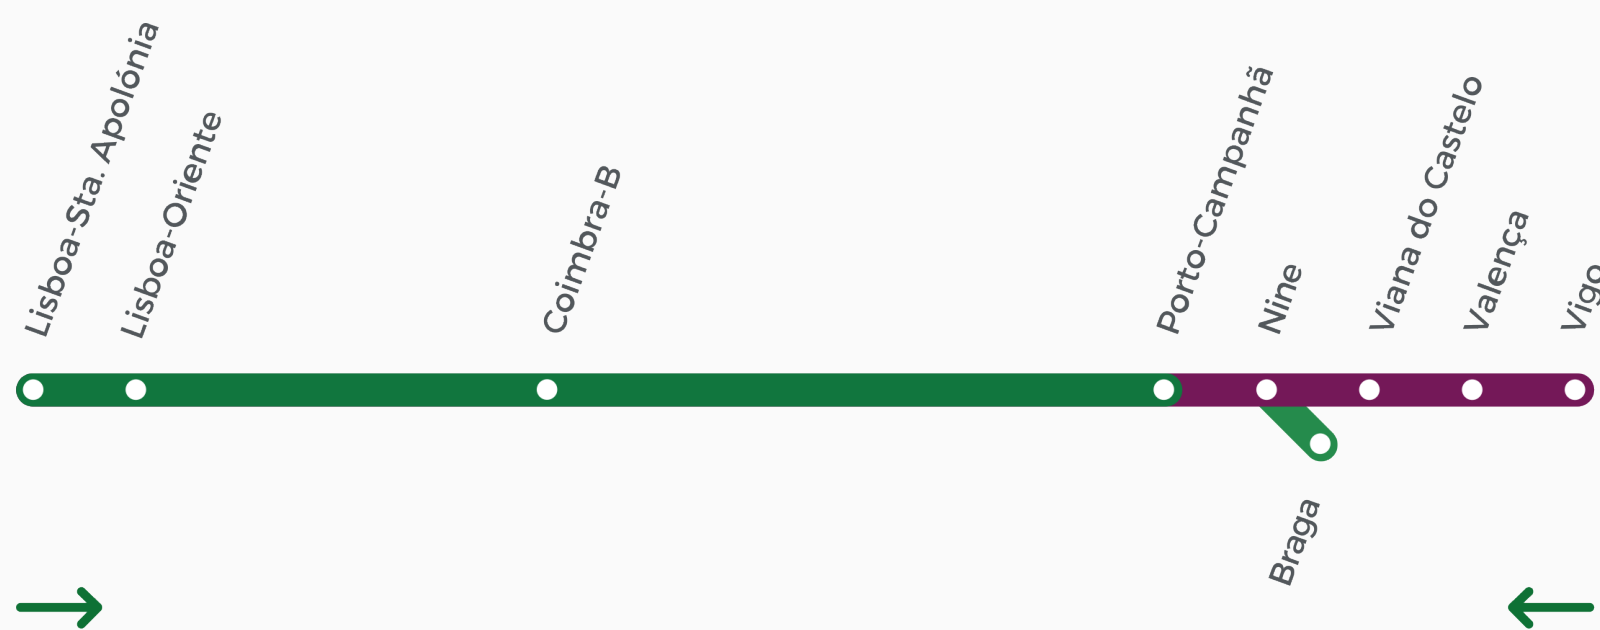

Horário em vigor desde 15 de dezembro 2024
Valid since December 15, 2024

Lisboa Santa Apolónia / Porto Campanhã → Vigo-Guixar

Categoria / Category	U	IN	IC	U	IN
Número / Number	15214	421	523	15272	423
Observações / Remarks	1	1	1 D	1	1
Lisboa Santa Apolónia (P)			15:30		
Lisboa Oriente			15:39		
Vila Franca de Xira			15:52		
Santarém			16:13		
Entroncamento			16:33		
Pombal			17:06		
Granja do Ulmeiro - Alfarelos			17:20		
Coimbra-B			17:35		
Pampilhosa			17:46		
Aveiro			18:06		
Espinho			18:28		
Vila Nova de Gaia - Devesas			18:38		
Porto Campanhã (C)			18:43		
Porto Campanhã (P)		08:13			19:10
Braga (P)	08:04			19:04	
Nive (C)	08:23	08:43		19:23	19:40
Viana do Castelo		09:17			20:14
Valença (HP)		09:56			20:49
Vigo-Guixar (HE)		11:35			22:34

Vigo-Guixar → Lisboa Santa Apolónia / Porto Campanhã

Categoria / Category	IN	U	IC	IN	U
Número / Number	420	15273	720	422	15275
Observações / Remarks	1	1	1 D	1	1
Vigo-Guixar (HE)	08:58			19:56	
Valença (HP)	08:36			19:33	
Viana do Castelo	09:17			20:14	
Nive (P)	09:51	09:57		20:48	21:00
Braga (C)		10:17			21:20
Porto Campanhã (C)	10:20		10:44	21:18	
Porto Campanhã (P)			10:45		
Vila Nova de Gaia - Devesas			10:50		
Espinho			11:00		
Aveiro			11:25		
Pampilhosa			11:42		
Coimbra-B			11:56		
Granja do Ulmeiro - Alfarelos			12:09		
Pombal			12:25		
Entroncamento			12:59		
Santarém			13:19		
Vila Franca de Xira			13:39		
Lisboa Oriente			13:53		
Lisboa Santa Apolónia (C)			14:00		

(P) Partida
Departure

(C) Chegada
Arrival

(HP) Estação Fronteiriça
Border station

(HP) Hora Portuguesa
Portuguese time

(HE) Hora Espanhola
Spanish time