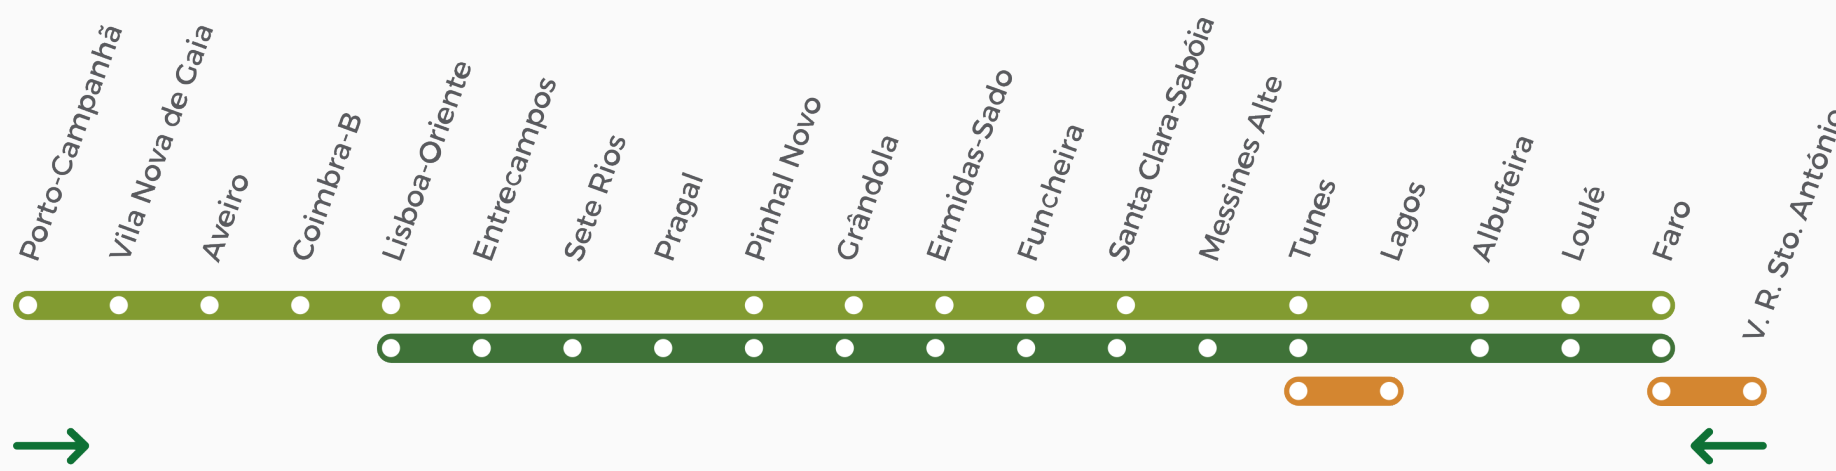

Horário em vigor desde 15 de dezembro 2024
Valid since December 15, 2024

Porto Campanhã / Lisboa Oriente → Faro / Lagos / Vila Real de Santo António

Categoria Category	AP	R	R	IC	R	R	IC	R	R	AP	R	IC	R
Número Number	180	5707	5904	570	5711	5906	572	5717	5908	184	5914	574	5916
Observações Remarks	1C	1	1	1D	1	1	1D	1	1	1C	1	1D	1
Porto Campanhã (P)	05:40									14:40			
Vila Nova de Gaia - Devesas	05:45									14:45			
Aveiro	06:16									15:16			
Coimbra-B	06:43									15:43			
Lisboa Oriente (C)	08:22									17:22			
Lisboa Oriente (P)	08:23			10:02			14:02			17:23		18:32	
Entrecampos	08:31			10:10			14:10			17:31		18:40	
Sete Rios				10:14			14:14					18:44	
Pragal				10:26			14:26					18:55	
Pinhal Novo	09:06			10:48			14:48		18:06			19:21	
Grândola				11:21			15:17					19:50	
Ermidas - Sado				11:34			15:31					20:04	
Funcheira				11:57			15:54					20:26	
Amoreiras - Odemira												20:33	
Santa Clara - Sabóia				12:26			16:22					20:56	
Messines - Alte				12:52			16:57					21:23	
Tunes (C)	10:52			13:00			17:05		19:53			21:32	
Tunes (P)			11:06			13:13		17:07		20:07		21:33	
Silves			11:29			13:34		17:29		20:29		21:52	
Portimão			11:48			13:49		17:44		20:49		22:07	
Lagos (C)			12:09			14:10		18:05		21:09		22:26	
Tunes (P)	10:54			13:02			17:07		19:55			21:34	
Albufeira - Ferreiras	11:01			13:08			17:12		20:02			21:39	
Loulé	11:13			13:20			17:24		20:14			21:51	
Faro (C)	11:23			13:30			17:35		20:23			22:02	
Faro (P)		11:30			13:55			17:53					
Olhão		11:41			14:06			18:04					
Tavira		12:08			14:33			18:31					
Vila Real de Santo António (C)		12:37			15:03			19:00					

Faro / Lagos / Vila Real de Santo António → Porto Campanhã / Lisboa Oriente

Categoria Category	R	R	AP	R	R	IC	R	R	IC	R	R	AP	R	R	IC
Número Number	5901	5700	182	5905	5704	670	5909	5710	672	5911	5712	186	5913	5716	674
Observações Remarks	1	31	1C	1	1	1D	1	1	1D	1	1	1C	1	1	1D
Vila Real de Santo António (P)		05:48			07:06			12:43			14:30			16:33	
Tavira		06:17			07:35			13:12			15:04			17:02	
Olhão		06:44			08:02			13:39			15:31			17:29	
Faro (C)		06:54			08:13			13:49			15:42			17:39	
Faro (P)			07:00			08:22			14:15			16:00		18:15	
Loulé			07:10			08:33			14:26			16:11		18:25	
Albufeira - Ferreiras			07:23			08:45			14:38			16:24		18:37	
Tunes (C)			07:27			08:50			14:43			16:28		18:42	
Lagos (P)	06:10			07:47			13:23			15:09			17:20		
Portimão	06:31			08:06			13:49			15:29			17:44		
Silves	06:48			08:23			14:05			15:47			18:01		
Tunes (C)	07:10			08:46			14:27			16:10			18:23		
Tunes (P)			07:29			08:51			14:44			16:30		18:44	
Messines - Alte						09:00			14:53					18:53	
Santa Clara - Sabóia			07:58			09:26			15:20					19:25	
Amoreiras - Odemira						09:49									
Funcheira			08:21			10:01			15:54					19:54	
Ermidas - Sado			08:40			10:23			16:20					20:17	
Grândola			08:53			10:37			16:36					20:32	
Pinhal Novo			09:23			11:08			17:07			18:23		21:05	
Pragal						11:34			17:34					21:34	
Sete Rios						11:44			17:44					21:44	
Entrecampos			09:57			11:47			17:47			18:57		21:47	
Lisboa Oriente (C)			10:05			11:56			17:56			19:05		21:56	
Lisboa Oriente (P)			10:09									19:09			
Coimbra-B			11:47									20:47			
Aveiro			12:15									21:15			
Vila Nova de Gaia - Devesas			12:43									21:43			
Porto Campanhã (C)			12:48									21:48			

LEGENDA KEY

CATEGORIA CATEGORY

- AP Alfa Pendular
- IC Intercidades
- R Regional

OBSERVAÇÕES REMARKS

- 1 Diário Daily
- 31 Efetua-se ao domingo e à segunda-feira Sun. and mon.

- C Reserva obrigatória de lugar Mandatory seat reservation
- C Cafeteria e Bar Cafeteria and bar
- D Transporte de Bicicletas Bike transport
- D Reserva obrigatória de lugar Mandatory seat reservation
- D Cafeteria e Bar Cafeteria and bar

- (P) Partida Departure
- (C) Chegada Arrival