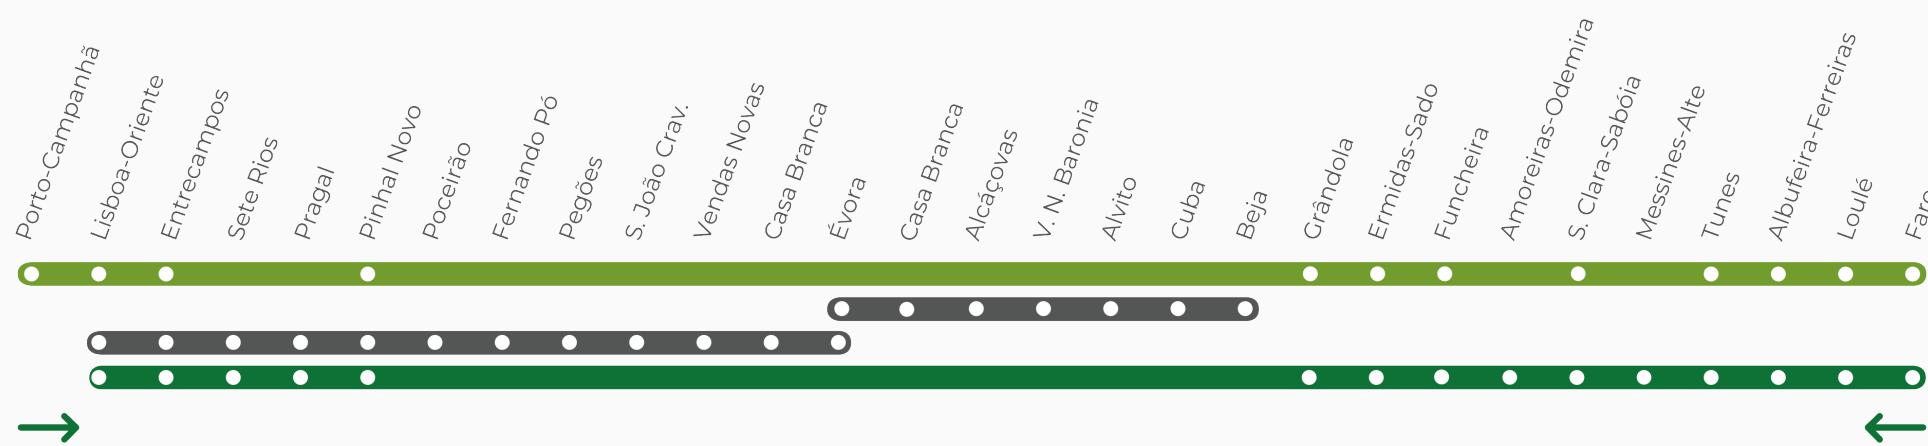

### Lisboa Oriente → Faro

Categoria Category	IC	IC	AP	IC	IC	IC	IC	IC	IC	IC	IC	IC	AP	IC	IC	IC	IC	IC
Número Number	590	682	180	592	581	594	585	583	570	790	686	572	184	596	587	574	598	588
Observações Remarks	7 G	7 G	1 C	7 G	7 G	2 G	2 G	7 G	1 D	7 G	7 G	1 D	1 C	1 G	1 G	1 D	1 G	1 G
Porto Campanhã (P)			05:40										14:40					
Lisboa Oriente (P)	07:02		08:23	09:02		09:58			10:02	13:35		14:02	17:23	17:02		18:32	19:02	
Entrecampos	07:10		08:31	09:10		10:06			10:10	13:43		14:10	17:31	17:10		18:40	19:10	
Sete Rios	07:14			09:14		10:10			10:14	13:47		14:14		17:14		18:44	19:14	
Pragal	07:26			09:26		10:20			10:26	13:59		14:26		17:26		18:55	19:26	
Pinhal Novo	07:48		09:06	09:48		10:41			10:48	14:21		14:48	18:06	17:48		19:21	19:48	
Poceirão	07:57					10:50												
Fernando Pó	08:01					10:54												
Pegões	08:06					10:59												
São João das Craveiras	08:10					11:03												
Vendas Novas	08:18			10:10		11:11				14:43				18:10			20:10	
Casa Branca (P)	08:32			10:24		11:25				14:57				18:24			20:24	
Évora (C)	08:42			10:35		11:35				15:08				18:35			20:35	
Évora (P)		08:09									14:33							20:01
Casa Branca (P)		08:35			10:27		11:28	11:50			15:03				18:29			20:26
Alcáçovas		08:44			10:36		11:37	11:59			15:12				18:38			20:35
Vila Nova da Baronia		08:55			10:47		11:48	12:10			15:23				18:49			20:45
Alvito		09:01			10:53		11:54	12:16			15:29				18:55			20:52
Cuba		09:12			11:04		12:05	12:27			15:40				19:06			21:02
Beja (C)		09:26			11:18		12:19	12:41			15:54				19:20			21:16
Grândola									11:21			15:17					19:50	
Ermidas - Sado									11:34			15:31					20:04	
Funcheira									11:57			15:54					20:26	
Amoreiras - Odemira																	20:33	
Santa Clara - Sabóia									12:26			16:22					20:56	
Messines - Alte									12:52			16:57					21:23	
Tunes			10:54						13:02			17:07	19:55				21:34	
Albufeira - Ferreiras			11:01						13:08			17:12	20:02				21:39	
Loulé			11:13						13:20			17:24	20:14				21:51	
Faro (C)			11:23						13:30			17:35	20:23				22:02	