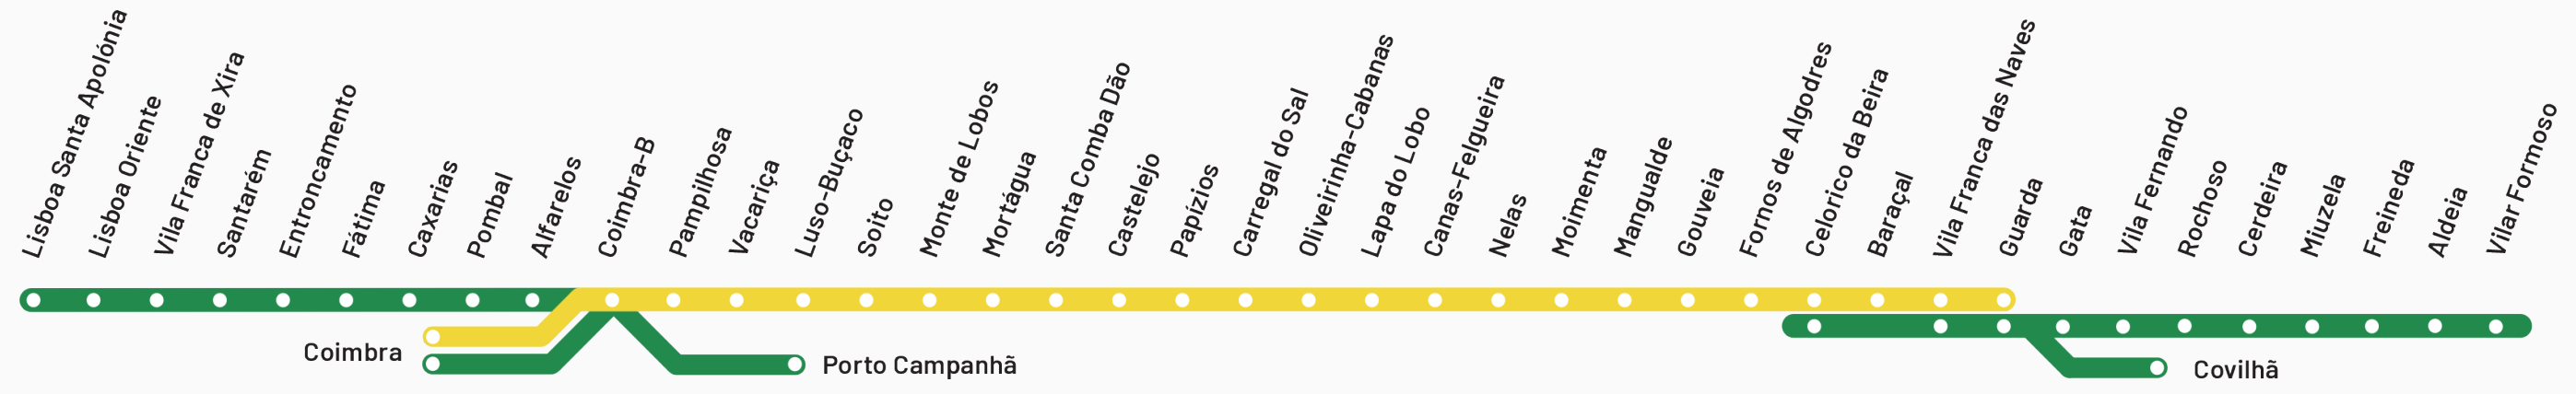

Horário em vigor desde 15 de dezembro 2024
Valid since December 15, 2024

Categoria / Category	IC	R	IC	TR	TR	R	IC	TR	TR	IC	IC	TR	R	TR	R	IC	IC	TR	TR	AP	TR	TR	AP	IC	TR	TR				
Número / Number	540	5682	511	30511	10511	5421	542	35405	45405	524	513	30513	5684	10513	5423	544	722	35409	45409	124	35411	45411	134	515	30515	10515				
Observações / Remarks	1 D	1	1 D N	1	1	1	1 D	37	1	1 D	1 D N	1	1	1	1	1 D	1 D	7	15	1	1	1	1	1 D N	1	1				
Lisboa Santa Apolónia (P)			07:30								12:30													18:30						
Lisboa Oriente			07:39								12:39													18:39						
Vila Franca de Xira			07:52								12:52													18:52						
Santarém			08:13								13:13													19:13						
Entroncamento			08:33								13:33													19:33						
Chão de Maçãs - Fátima			08:46								13:46													19:46						
Caxarias			08:53								13:53													19:53						
Pombal			09:10								14:10													20:10						
Granja do Ulmeiro - Alfarelos			09:24								14:24													20:24						
Coimbra-B (C)			09:38								14:38													20:38						
Porto Campanhã (P)										12:45							14:45			16:40			18:40							
Aveiro										13:27							15:25			17:16			19:16							
Coimbra-B (C)										13:54							15:54			17:41			19:41							
Coimbra (P)										12:16	12:16						16:15	16:15				18:26	18:26							
Coimbra-B (P)				09:45	09:45					12:25	12:25			14:45	14:45					16:25	16:25			18:35	18:35			20:45	20:45	
Pampilhosa											12:45									16:45				18:55						
Vacariça											12:50									16:50				19:00						
Luso - Buçaco											13:00									17:00				19:10						
Soito											13:10									17:10				19:20						
Monte de Lobos											13:10									17:15				19:25						
Mortágua					10:25					13:05	13:20									17:05	17:20			19:15	19:30					
Santa Comba Dão				10:30	10:45					13:25	13:40			15:30	15:45					17:25	17:40			19:35	19:50			21:30	21:45	
Castelejo											13:40									17:45				19:55						
Papizios											13:40									17:50				20:00						
Carregal do Sal					11:00					13:40	13:55				16:00					17:40	17:55			19:50	20:05					
Oliveirinha - Cabanas											14:05									17:55	18:05			20:15						
Lapa do Lobo											14:15									18:15				20:25						
Canas - Felgueira											14:15									18:20				20:30						
Nelas				10:55	11:20					14:00	14:25			15:55	16:20					18:00	18:30			20:10	20:40			21:55	22:20	
Moimenta - Alcafache											14:35									18:40				20:50						
Mangualde				11:15	11:40					14:20	14:45			16:15	16:40					18:20	18:50			20:30	21:00			22:15	22:40	
Gouveia											15:10									19:15				21:40						
Fornos de Algodres					12:05						15:10									19:15				21:40						
Celorico da Beira				11:50	12:20	12:43				14:55	15:25			16:50	17:20	17:43				18:55	19:30			21:05	21:55			22:50	23:20	
Baraçal											15:40									19:45				22:00						
Vila Franca das Naves					12:35	12:53					15:40									19:45				22:10						
Guarda (C)				12:15	12:55	13:09				15:20	16:00			17:15	17:55	18:09				19:20	20:05			21:30	22:30			23:15	23:55	
Guarda (P)						13:10																								
Gata						13:14																								

LEGENDA KEY

1. **CATEGORIA CATEGORY**
2. AP Alfa Pendular
   - IC Intercidades
   - R Regional
   - U Urbano
   - TR Transbordo Rodoviário

1. **OBSERVAÇÕES REMARKS**
2. 1 Diário
   - 3 Efetua-se ao sábado
   - 7 Efetua-se de segunda a sexta-feira, exceto feriados oficiais
   - 10 Efetua-se de segunda-feira a sábado, exceto se segunda-feira coincidir com feriado oficial. nesse caso efetua-se ao domingo.
   - 15 Efetua-se de domingo a sexta-feira
   - 33 Efetua-se ao domingo, exceto se segunda-feira coincidir com feriado oficial. nesse caso efetua-se à segunda-feira.
   - 37 Efetua-se de segunda-feira a sábado, exceto feriados oficiais.