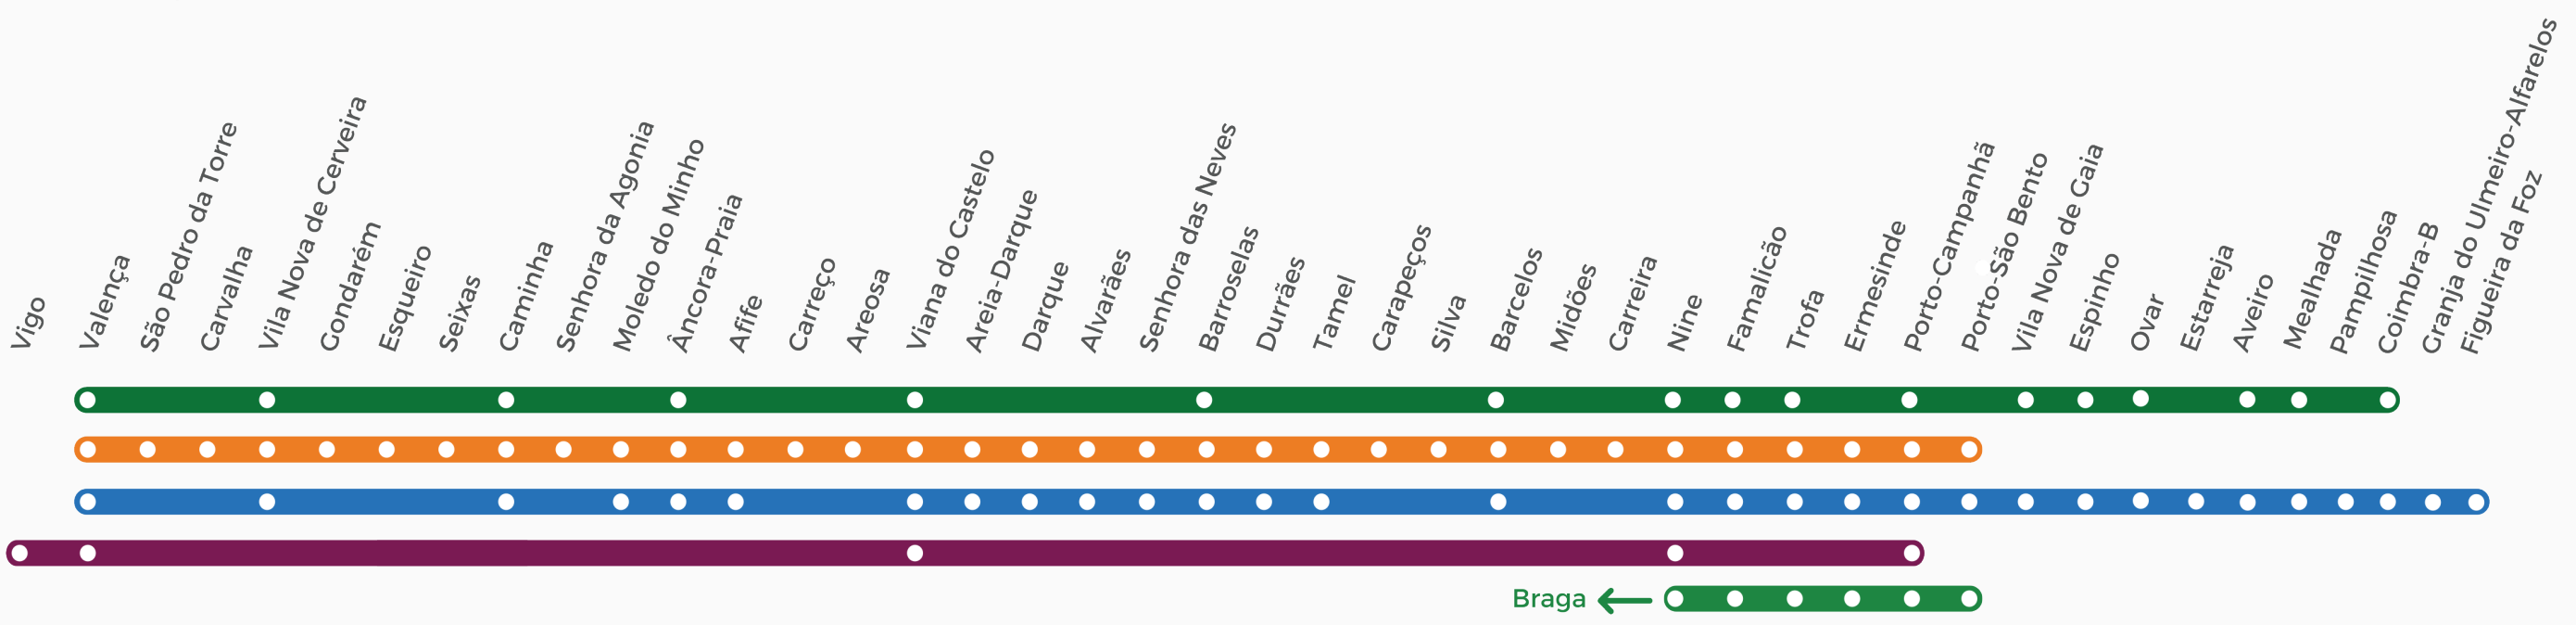

Horário em vigor desde 15 de dezembro 2024
Valid since December 15, 2024

Categoria Category	R	U	R	U	R	IC	IR	IN	R	IR	R	U	R	U	R	IR	R	U	R	U	IR	R	IN	IR	
Número Number	3100	15204	3102	15206	3000	730	850	420	3104	852	3300	15228	3302	15232	3200	854	3304	15238	3106	15244	830	3202	422	856	
Observações Remarks	1	7	28	1	1	28 D	1	1 B	1	1	1	7	7	1	2	1	1	7	1	1	1	1	1 B	1	
Vigo-Guixar (P)								08:58															19:56		
Valença (P)					05:50	06:56	07:22	08:36		09:26	11:41		12:54		12:54	14:30	15:10					18:10	18:40	19:33	20:24
São Pedro da Torre					05:54						11:45		12:58		12:58		15:14						18:44		
Carvalha					05:58						11:49		13:02		13:02		15:18						18:48		
Vila Nova de Cerveira					06:04	07:06	07:32			09:40	11:55		13:08		13:08	14:40	15:24					18:20	18:54		20:37
Gondarém					06:07						11:58		13:11		13:11		15:27						18:57		
Esqueiro					06:10						12:01		13:14		13:14		15:30						19:00		
Seixas					06:13						12:04		13:17		13:17		15:33						19:03		
Caminha					06:17	07:13	07:44			09:48	12:12		13:21		13:21	14:47	15:40					18:27	19:11		20:46
Senhora da Agonia					06:19						12:15		13:23		13:23		15:42						19:14		
Moledo do Minho					06:22		07:48			09:51	12:18		13:26		13:26	14:51	15:45					18:31	19:17		20:50
Âncora-Praia					06:26	07:19	07:52			09:55	12:22		13:30		13:30	14:55	15:49					18:35	19:21		20:55
Afife					06:30		07:56			09:59	12:26		13:34		13:34	14:59	15:54					18:39	19:25		20:59
Carreço					06:34						12:30		13:38		13:38		15:57						19:35		
Areosa					06:37						12:33		13:41		13:41		16:01						19:39		
Viana do Castelo (C)					06:41	07:36	08:02	09:08		10:06	12:37		13:45		13:46	15:05	16:05					18:46	19:43	20:06	21:06
Viana do Castelo (P)	05:11		05:57		06:42	07:37	08:03	09:17	09:28	10:07	12:38		13:46			15:08	16:07		17:45		18:48		20:14	21:08	
Areia - Darque	05:17		06:03		06:48		08:09		09:34	10:13	12:44		13:52			15:14	16:13		17:51		18:54			21:14	
Darque	05:19		06:05		06:51				09:36		12:47		13:55			16:15		17:53							
Alvarães	05:24		06:10		06:55				09:41		12:51		13:59			16:20		17:58		19:00				21:19	
Senhora das Neves	05:26		06:12		06:58				09:43		12:54		14:02			16:22		18:00		19:02					
Barroselas	05:29		06:15		07:06	07:50	08:17		09:46	10:21	12:57		14:10		15:23	16:30		18:03		19:11				21:23	
Durrães	05:33		06:19		07:10				09:50		13:00		14:13			16:34		18:07		19:15				21:27	
Tamel	05:38		06:24		07:22		08:24		09:55	10:28	13:05		14:18			16:38		18:11		19:20				21:32	
Carapeços	05:41		06:27		07:25				09:59		13:08		14:21			16:41		18:14							
Silva	05:44		06:30		07:29				10:03		13:11		14:24			16:45		18:18							
Barcelos	05:48		06:34		07:33	08:03	08:32		10:07	10:36	13:15		14:29			16:54		18:21		19:28				21:40	
Midões	05:52		06:43		07:37				10:11		13:19		14:33			16:59		18:25						21:44	
Carreira	05:55		06:46		07:40				10:15		13:22		14:36			17:02		18:28						21:47	
Nine (C)	06:00		06:51		07:44	08:11	08:40	09:50	10:20	10:45	13:27		14:41			15:47	17:07		18:33		19:36		20:47	21:52	
Nine (P)		06:33		06:55	07:44	08:12	08:41	09:51		10:46		13:33		14:54		15:48		17:33		18:54	19:37		20:48	21:56	
Famalicão		06:38		07:03	07:50	08:19	08:47			10:52		13:38		15:02		15:54		17:38		19:02	19:43			22:02	
Lousado		06:43		07:11	07:55							13:43		15:10			17:43		19:10						
Trofa		06:46		07:14	07:58	08:26	08:54			10:59		13:46		15:13		16:01		17:46		19:13	19:50			22:09	
Ermesinde		06:59		07:29	08:10		09:06			11:11		13:59		15:28		16:12		17:59		19:28	20:01			22:20	
Contumil		07:07		07:37								14:07		15:36			18:07		19:36						
Porto Campanhã (C)		07:10		07:40	08:20	08:43	09:15	10:20		11:19		14:10		15:40		16:20		18:10		19:40	20:10		21:18	22:30	
Porto Campanhã (P)		07:11		07:41		08:45				11:20		14:11		15:41			18:11		19:41		20:30