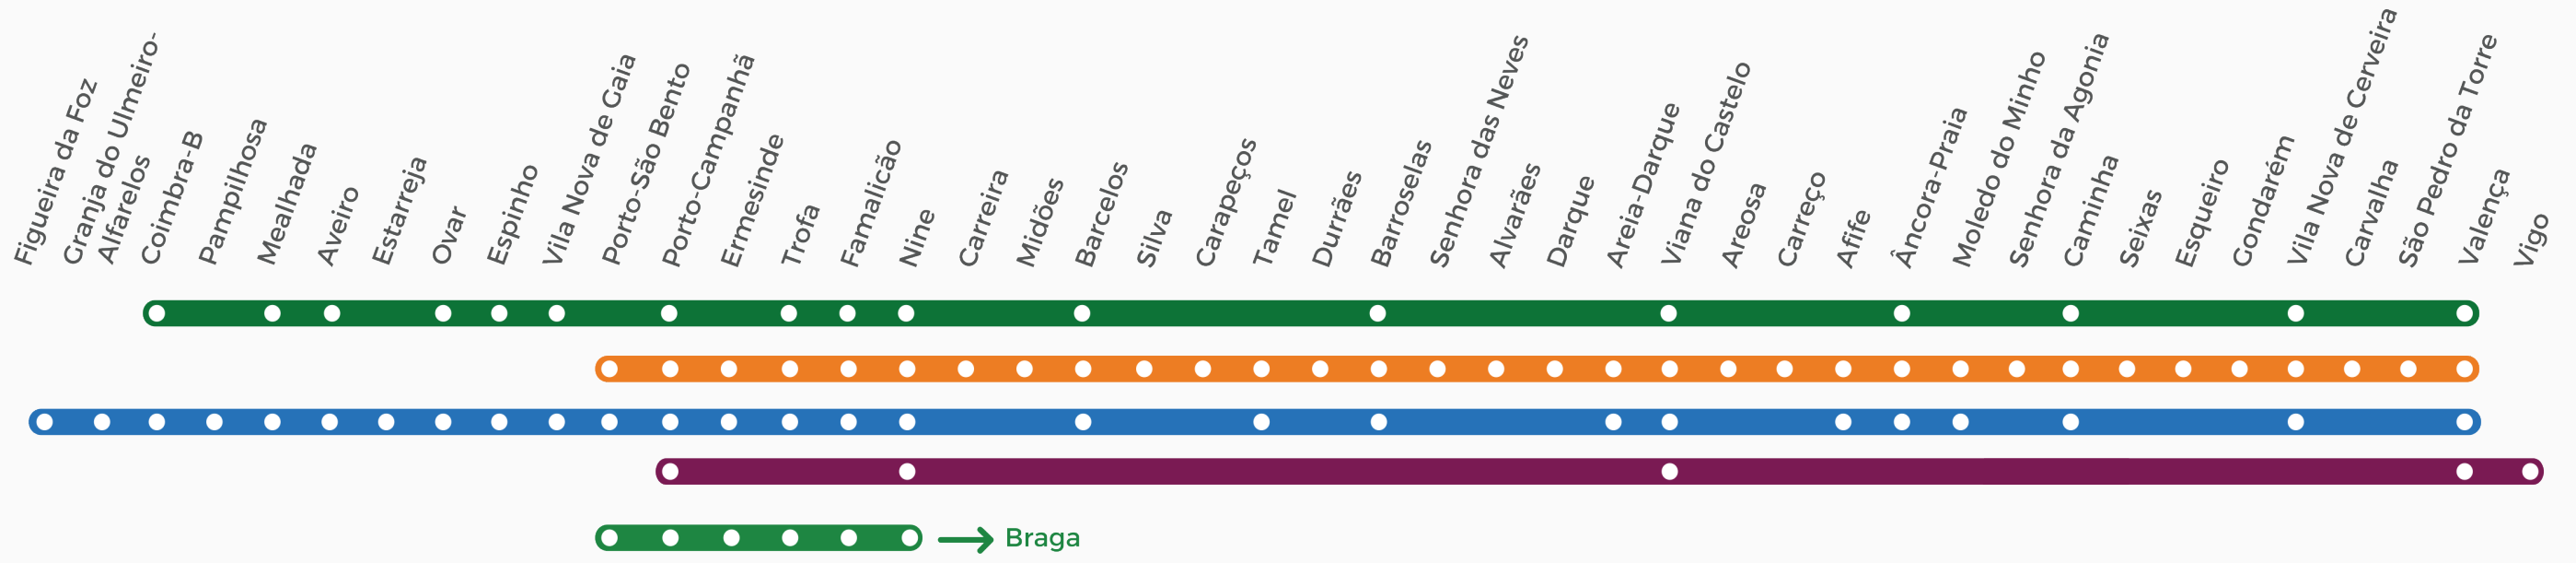

Horário em vigor desde 15 de dezembro 2024
Valid since December 15, 2024

Categoria Category	IR	U	R	U	R	IN	IR	U	R	IR	U	R	U	R	IR	U	R	IR	IN	U	R	IC	R	
Número Number	851	15203	3301	15205	3101	421	831	15215	3303	853	15225	3103	15227	3305	855	15233	3307	857	423	15243	3309	731	3105	
Observações Remarks	1	7	1	1	28	1 B	1	1	1	1	1	7	1	1	1	1	1	1	1 B	1	1	15 D	1	
Figueira da Foz (P)							06:47																	
Granja do Ulmeiro - Alfarelos							07:07																	
Coimbra-B (C)							07:21																	
Coimbra-B (P)							07:26																19:35	
Pampilhosa							07:37																	
Mealhada							07:44																	
Aveiro							08:06																20:04	
Estarreja							08:14																	
Ovar							08:23																	20:18
Espinho							08:33																	20:28
Vila Nova de Gaia - Devesas							08:45																	20:38
Porto São Bento (P)		06:15		06:45				09:50		13:05	13:45		14:45			16:50				19:15				
Porto Campanhã (C)		06:19		06:49			08:49	09:54		13:09	13:49		14:49			16:54				19:19				
Porto Campanhã (P)	06:05	06:20		06:50		08:13	08:50	09:55		13:10	13:50		14:50		16:10	16:55		18:15	19:10	19:20		20:53	22:10	
Contumil		06:23		06:53				09:59			13:53		14:53			16:59				19:23				22:14
Ermesinde	06:15	06:32		07:02			08:59	10:08		13:21	14:02		15:02		16:21	17:08		18:24		19:32				22:20
Trofa	06:25	06:44		07:16			09:11	10:22		13:31	14:16		15:16		16:31	17:22		18:34		19:46				22:31
Lousado		06:47		07:19				10:25			14:19		15:19			17:25				19:49				22:34
Famalicão	06:32	06:52		07:27			09:19	10:33		13:38	14:27		15:27		16:38	17:33		18:41		19:57				22:40
Nine (C)	06:37	06:56		07:35		08:43	09:24	10:41		13:43	14:35		15:35		16:43	17:41		18:46	19:40	20:02				22:45
Nine (P)	06:37		06:59		07:46	08:43	09:28		10:57	13:44		15:03		15:59	16:44		17:45	18:47	19:40		20:05	21:25	22:46	
Carreira			07:03		07:50				11:01			15:07		16:03			17:49			20:09				22:50
Midões			07:07		07:54				11:05			15:11		16:07			17:53			20:13				22:53
Barcelos	06:48		07:11		08:04		09:42		11:09	13:53		15:15		16:11	16:54		17:57	18:56		20:17	21:40			22:58
Silva			07:15		08:09				11:13			15:19		16:15			18:01			20:21				23:03
Carapeços			07:18		08:14				11:16			15:22		16:18			18:04			20:24				23:06
Tamel	06:56		07:22		08:24		09:55		11:20	14:02		15:30		16:21	17:02		18:12	19:04		20:33				23:09
Durrães	07:01		07:26		08:29				11:24			15:35		16:26			18:17			20:38				23:14
Barroselas	07:05		07:30		08:33		10:03		11:28	14:09		15:39		16:29	17:09		18:20	19:11		20:42	21:54			23:18
Senhora das Neves	07:08		07:33		08:36				11:31			15:42		16:32			18:23			20:45				23:20
Alvarães	07:10		07:35		08:38				11:33			15:44		16:34			18:25			20:47				23:23
Darque			07:45		08:43				11:38			15:49		16:39			18:30			20:52				23:27
Areia - Darque	07:16		07:48		08:45		10:19		11:40	14:17		15:51		16:41	17:17		18:32	19:19		20:54				23:30
Viana do Castelo (C)	07:21		07:53		08:51	09:15	10:24		11:46	14:23		15:57		16:47	17:22		18:38	19:25	20:12		21:00	22:07		23:36
Viana do Castelo (P)	07:23		08:04			09:17	10:25		11:48	14:24				16:50	17:23		18:47	19:27	20:14		21:15	22:08		
Areosa			08:09						11:52					16:54			18:51			21:19				
Carreço			08:13						11:56					16:58			18:55			21:23				
Afife	07:31		08:16				10:33		11:59	14:31				17:01	17:30		18:58	19:34		21:26				
Âncora-Praia	07:35		08:20				10:37		12:03	14:35				17:05	17:35		19:02	19:39		21:30	22:17			
Moledo do Minho	07:39		08:24				10:41		12:07	14:39				17:09	17:38		19:06	19:42		21:34				
Senhora da Agonia			08:27						12:10					17:12			19:09			21:37				
Caminha	07:44		08:29				10:45		12:12	14:47				17:14	17:42		19:11	19:51		21:43	22:23			
Seixas			08:33						12:16					17:18			19:15			21:46				
Esqueiro			08:36						12:19					17:21			19:18			21:49				
Gondarém			08:39						12:22					17:24			19:21			21:52				
Vila Nova de Cerveira	07:51		08:47				10:53		12:25	14:55				17:27	17:50		19:24	19:59		21:55	22:31			
Carvalha			08:52						12:30					17:32			19:29			22:01				
São Pedro da Torre			08:56						12:34					17:36			19:38			22:04				
Valença (HP)	08:01		09:00			09:50	11:02		12:38	15:05				17:40	17:59		19:43	20:09	20:46		22:09	22:40		
Vigo-Guixar (HE)							11:35																	22:34