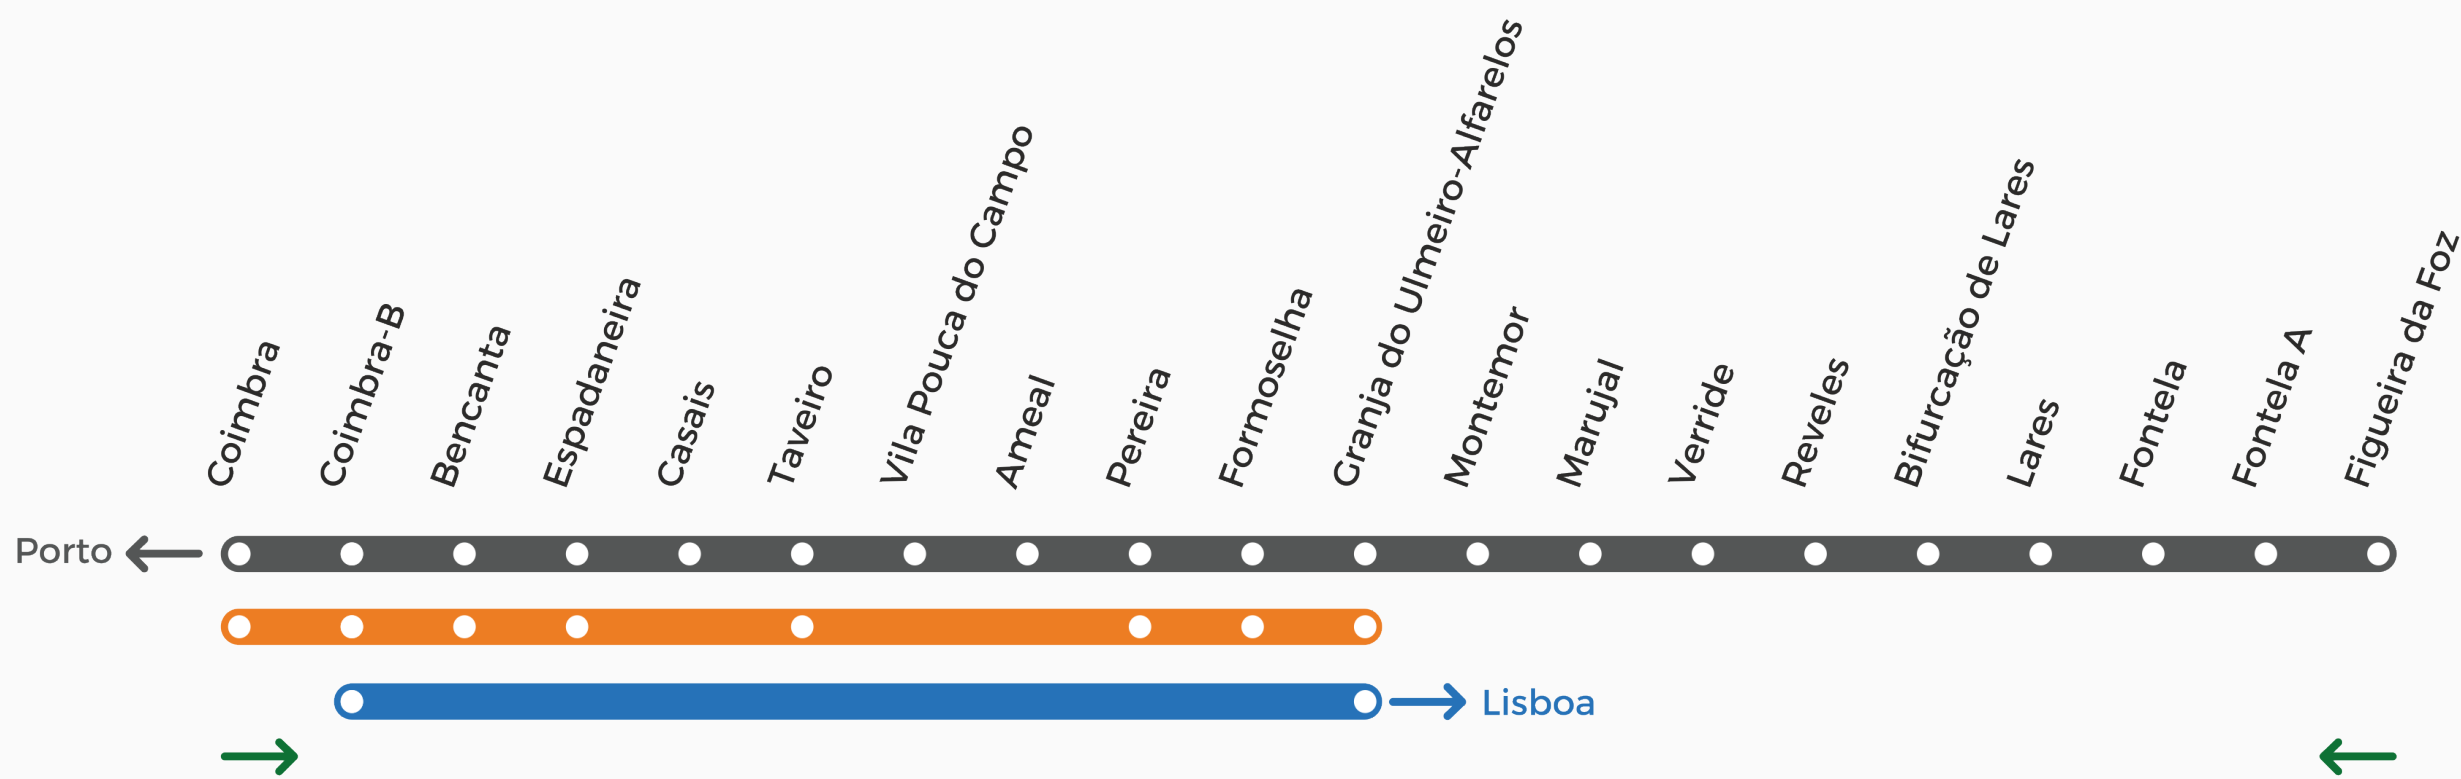

Horário em vigor desde 15 de dezembro 2024  
Valid since December 15, 2024

Coimbra → Figueira da Foz

Categoria Category	R	U	R	U	R	U	R	U	U	R	U	U	U	R	U	R	U	R	R	U	R	R	U	R	IR	IR	U	U	R				
Número Number	4500	16802	4502	16804	4504	16806	4506	16808	16810	4508	16812	16814	4510	16816	16818	16820	4512	16822	4514	16824	4516	4626	16826	5416	4518	16828	4520	820	830	16830	16800	3400	
Observações Remarks	7	37	28	1	7	7	1	1	1	1	1	1	1	1	1	7	1	1	7	15	1	1	7	33	1	1	15	33	1	1	1	1	28
Coimbra (P)	05:09	05:24	06:05	06:54	07:05	08:00	08:15	08:55	10:00	10:15	12:00	13:00	13:22	14:00	15:00	16:00	16:20	17:00	17:15	18:00	18:15	18:33	19:05		19:15	19:55	20:14			22:38	00:20		
Coimbra-B (C)	05:12	05:28	06:07	06:56	07:07	08:02	08:18	08:57	10:02	10:17	12:02	13:02	13:25	14:02	15:02	16:02	16:22	17:03	17:17	18:02	18:18	18:37	19:08		19:17	19:57	20:16			22:42	00:23		
Coimbra-B (P)	05:18	05:33	06:12	07:01	07:12	08:07	08:23	09:02	10:07	10:22	12:07	13:07	13:30	14:07	15:07	16:07	16:27	17:08	17:22	18:07	18:23		19:13	19:11	19:22	20:02	20:22	21:17	21:55	22:48	00:28	02:55	
Bencanta	05:22	05:36	06:15	07:04	07:15	08:10	08:26	09:05	10:10	10:25	12:10	13:10	13:33	14:10	15:10	16:10	16:30	17:11	17:25	18:10	18:26				19:25	20:05	20:25			22:51	00:31		
Espadaneira	05:24	05:38	06:18	07:07	07:18	08:13	08:29	09:08	10:13	10:28	12:13	13:13	13:36	14:13	15:13	16:13	16:33	17:14	17:28	18:13	18:29				19:28	20:08	20:27			22:53	00:34		
Casais		05:40		07:09		08:15		09:10	10:15		12:15	13:15		14:15	15:15	16:15		17:16		18:15					20:10				22:55	00:36			
Taveiro	05:28	05:44	06:22	07:12	07:22	08:18	08:33	09:13	10:18	10:32	12:18	13:18	13:40	14:18	15:18	16:18	16:37	17:19	17:32	18:18	18:33				19:32	20:13	20:31			22:59	00:39		
Vila Pouca do Campo		05:47		07:15		08:21		09:16	10:21		12:21	13:21		14:21	15:21	16:21		17:22		18:21					20:16				23:02	00:42			
Ameal		05:49		07:18		08:24		09:19	10:24		12:24	13:24		14:24	15:24	16:24		17:25		18:24					20:19				23:04	00:45			
Pereira	05:34	05:53	06:28	07:22	07:28	08:28	08:39	09:23	10:28	10:38	12:28	13:28	13:46	14:28	15:28	16:28	16:43	17:29	17:38	18:28	18:39		19:24		19:38	20:23	20:37			23:08	00:49		
Formoselha - Santo Varão	05:37	05:56	06:31	07:25	07:31	08:31	08:42	09:26	10:31	10:41	12:31	13:31	13:49	14:31	15:31	16:31	16:46	17:32	17:41	18:31	18:42		19:27		19:41	20:26	20:40			23:11	00:52		
Granja do Ulmeiro - Alfarelos (C)	05:42	05:59	06:34	07:27	07:34	08:33	08:45	09:29	10:34	10:44	12:33	13:33	13:52	14:34	15:33	16:33	16:48	17:34	17:44	18:33	18:44		19:30	19:26	19:44	20:29	20:44	21:31	22:08	23:15	00:54	03:08	
Granja do Ulmeiro - Alfarelos (P)		06:01		07:29		08:34		09:39	10:35		12:34	13:34		14:35	15:34	16:34		17:35		18:34			19:34		20:36				22:11	23:16	00:55		
Montemor		06:05		07:32		08:38		09:43	10:38		12:39	13:38		14:39	15:38	16:38		17:38		18:38			19:38		20:40				23:20	00:58			
Marujal		06:09		07:36		08:42		09:47	10:42		12:44	13:42		14:42	15:42	16:42		17:43		18:42					20:44				23:24	01:02			
Verride		06:18		07:52		08:47		09:52	10:47		12:50	13:46		14:46	15:51	16:46		17:47		18:46			19:43		20:48				23:28	01:07			
Reveles		06:23		07:57		08:51		09:56	10:51		12:54	13:51		14:51	15:56	16:51		17:51		18:51					20:52				23:32	01:11			
Bifurcação de Lares		06:26		08:00		08:54		09:59	10:54		12:57	13:54		14:54	15:59	16:54		17:54		18:54					20:55				23:35	01:14			
Lares		06:29		08:03		08:57		10:03	10:57		13:01	13:57		14:57	16:02	16:57		17:57		18:57					20:58				23:38	01:17			
Fontela		06:36		08:06		09:05		10:08	11:05		13:06	14:05		15:05	16:10	17:05		18:05		19:05			19:53		21:01				23:41	01:20			
Fontela-A		06:38		08:08		09:08		10:10	11:08		13:08	14:07		15:07	16:12	17:07		18:08		19:07					21:03				23:43	01:22			
Figueira da Foz (C)		06:42		08:12		09:12		10:14	11:12		13:12	14:11		15:11	16:16	17:11		18:12		19:11			19:57		21:07			22:32	23:47	01:26			