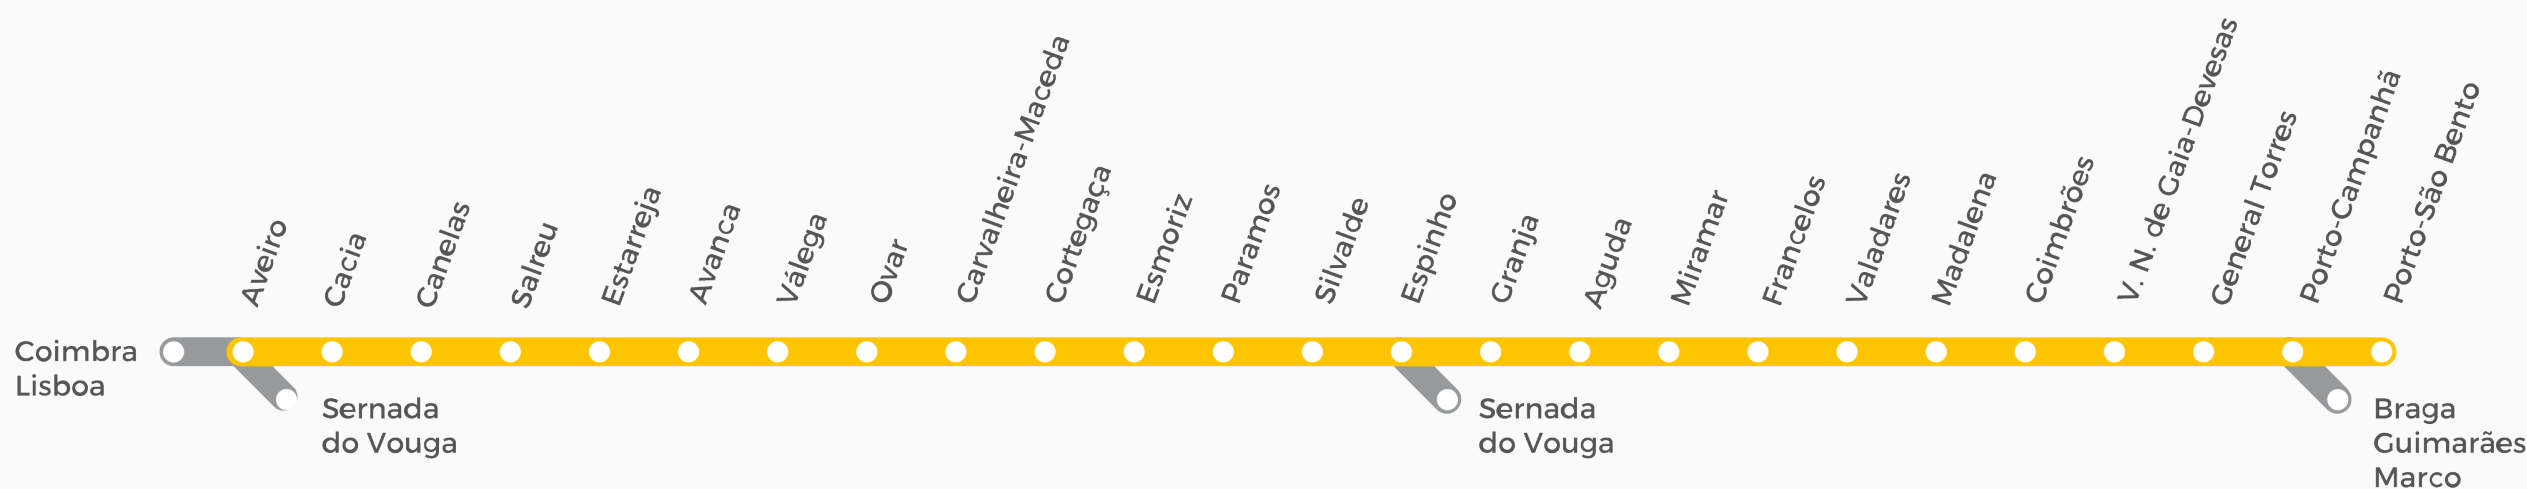

Horário em vigor desde 15 de dezembro 2024

Valid since December 15, 2024

Categoria Category	U	U	U	U	U	U	U	U	U	U	U	U	U	U	U	U	R	U	U	U	U	U	U	U	U	U	U	U
Número Number	15601	15603	15605	15801	15607	15803	15609	15805	15611	15807	15613	15809	15615	15811	15617	15813	4606	15621	15815	15623	15817	15625	15819	15627	15821	15629	15823	15631
Observações Remarks	1	7	1	1	7	7	1	1	37	7	1	1	7	7	1	1	7	1	1	1	1	1	1	7	7	1	1	7
Aveiro (P)	04:31	05:16	06:18		06:41		07:22		07:41		08:23		08:46		09:23		09:47	10:23		11:23		12:23		12:46		13:23		13:46
Cacia	04:36	05:21	06:23		06:46		07:27		07:46		08:28		08:51		09:28		09:52	10:28		11:28		12:28		12:51		13:28		13:51
Canelas	04:39	05:24	06:26				07:31				08:31				09:31			10:31		11:31		12:31				13:31		
Salreu	04:41	05:26	06:28				07:33				08:33				09:33			10:33		11:33		12:33				13:33		
Estarreja	04:44	05:29	06:31		06:52		07:36		07:52		08:36		08:57		09:36		09:58	10:36		11:36		12:36		12:57		13:36		13:57
Avanca	04:49	05:34	06:36		06:57		07:40		07:57		08:41		09:02		09:41		10:03	10:41		11:41		12:41		13:02		13:41		14:02
Válega	04:52	05:37	06:39				07:43				08:44				09:44			10:44		11:44		12:44				13:44		
Ovar	04:55	05:40	06:42	06:48	07:03	07:31	07:47	07:52	08:03	08:31	08:47	08:52	09:08	09:31	09:47	09:52	10:09	10:47	10:52	11:47	11:52	12:47	12:52	13:08	13:31	13:47	13:52	14:08
Carvalheira - Maceda	05:00	05:45		06:54		07:37		07:58		08:37		08:58			09:58			10:58		11:58		12:58			13:37		13:58	
Cortegaça	05:03	05:48	06:48				07:39	07:52			08:39	08:53			09:53			10:53		11:53		12:53			13:39	13:53		
Esmoriz	05:06	05:51	06:51	06:57	07:10	07:42	07:55	08:01	08:10	08:42	08:56	09:01	09:15	09:38	09:56	10:01	10:16	10:56	11:01	11:56	12:01	12:56	13:01	13:15	13:42	13:56	14:01	14:15
Paramos	05:08	05:53		06:59		07:44		08:03		08:44		09:03		09:40		10:03			11:03		12:03		13:03		13:44		14:03	
Silvalde	05:10	05:55		07:02				08:06				09:06			10:06				11:06		12:06		13:06				14:06	
Espinho	05:13	05:58	06:55	07:04	07:14	07:47	07:59	08:08	08:14	08:47	09:00	09:08	09:19	09:43	10:00	10:08	10:20	11:00	11:08	12:00	12:08	13:00	13:08	13:19	13:47	14:00	14:08	14:19
Granja	05:16	06:01	06:58	07:08	07:18	07:51	08:03	08:12	08:18	08:51	09:03	09:12	09:23	09:47	10:03	10:12		11:03	11:12	12:03	12:12	13:03	13:12	13:23	13:51	14:03	14:12	14:23
Aguda	05:18	06:03		07:10	07:20	07:53		08:14	08:20	08:53		09:14		09:49		10:14			11:14		12:14		13:14		13:53		14:14	
Miramar	05:21	06:06		07:12	07:23	07:55		08:16	08:23	08:55		09:16		09:51		10:16			11:16		12:16		13:16		13:55		14:16	
Francelos	05:23	06:08		07:15	07:25	07:58		08:19	08:25	08:58		09:19		09:54		10:19			11:19		12:19		13:19		13:58		14:19	
Valadares	05:26	06:11	07:04	07:18	07:28	08:01	08:08	08:22	08:28	09:01	09:09	09:22	09:29	09:57	10:09	10:22	10:29	11:09	11:22	12:09	12:22	13:09	13:22	13:29	14:01	14:09	14:22	14:29
Madalena	05:29	06:14		07:20	07:31	08:03	08:11	08:24	08:31	09:03		09:24		09:59		10:24			11:24		12:24		13:24		14:03		14:24	
Coimbrões	05:31	06:16		07:23	07:33	08:06		08:27		09:06		09:27		10:02		10:27			11:27		12:27		13:27		14:06		14:27	
Vila Nova de Gaia - Devesas	05:33	06:18	07:08	07:25	07:36	08:08	08:14	08:29	08:34	09:08	09:13	09:29	09:33	10:04	10:13	10:29	10:33	11:13	11:29	12:13	12:29	13:13	13:29	13:33	14:08	14:13	14:29	14:33
General Torres (M)	05:35	06:20	07:10	07:27	07:38	08:11	08:16	08:31	08:36	09:11	09:16	09:31	09:35	10:06	10:16	10:31	10:35	11:16	11:31	12:16	12:31	13:16	13:31	13:35	14:11	14:16	14:31	14:35
Porto Campanhã (M) (C)	05:39	06:24	07:14	07:30	07:42	08:15	08:20	08:35	08:40	09:15	09:20	09:35	09:39	10:10	10:20	10:35	10:40	11:20	11:35	12:20	12:35	13:20	13:35	13:39	14:15	14:20	14:35	14:39
Porto Campanhã (M) (P)	05:45		07:20			08:21				09:21	09:30			10:16	10:30			11:30		12:30		13:30			14:21	14:30		
Porto São Bento (M) (C)	05:50		07:25			08:25				09:25	09:35			10:20	10:35			11:35		12:35		13:35			14:25	14:35