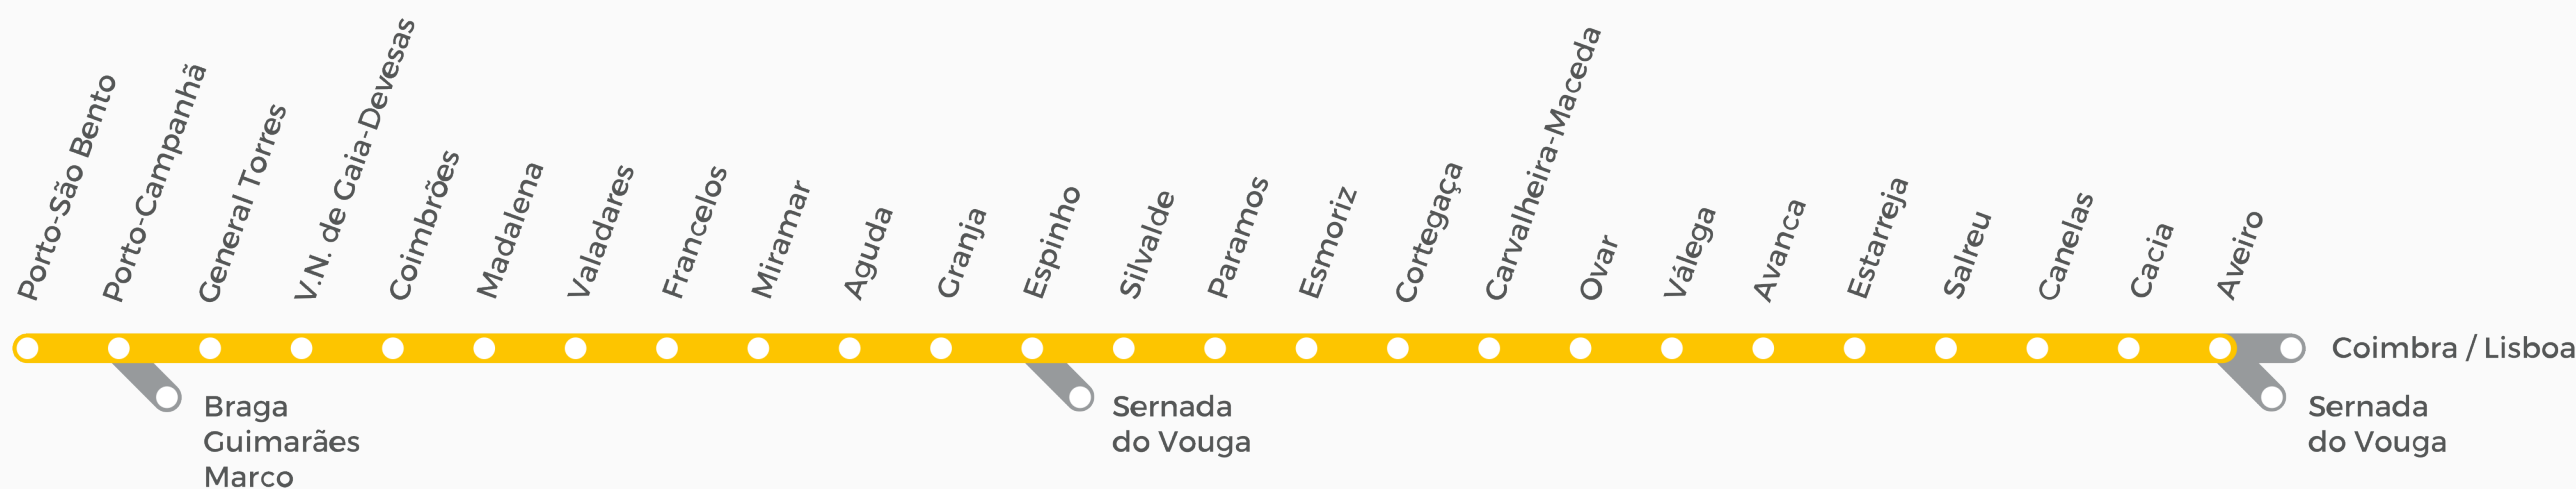

Horário em vigor desde 15 de dezembro 2024
Valid since December 15, 2024

Categoria Category	U	U	U	U	U	U	U	U	U	U	U	U	U	U	U	U	U	U	U	U	U	U	U	U	U	U	U	
Número Number	15703	15707	15705	15851	15708	15852	15711	15855	15712	15856	15715	15859	15716	15860	15719	15720	15862	15723	15864	15725	15866	15727	15869	15728	15870	15731	15874	15732
Observações Remarks	7	7	2	7	7	1	1	7	7	1	1	7	37	1	1	7	1	1	1	1	1	1	7	7	1	1	7	7
Porto São Bento (P)	04:45	05:50	05:50	06:05			06:55	07:05			07:55	08:05			08:55			10:00		10:55		11:55	12:05			12:55		
Porto Campanhã (C)	04:50	05:55	05:55	06:09			07:00	07:09			08:00	08:09			09:00			10:05		11:00		12:00	12:09			13:00		
Porto Campanhã (P)	04:55	06:00	06:00	06:15	06:50	06:55	07:10	07:15	07:50	07:55	08:10	08:15	08:50	08:55	09:10	09:50	09:55	10:10	10:55	11:10	11:55	12:10	12:15	12:50	12:55	13:10	13:15	13:50
General Torres (M)	04:59	06:04	06:04	06:19	06:54	06:59	07:14	07:19	07:54	07:59	08:14	08:19	08:54	08:59	09:14	09:54	09:59	10:14	10:59	11:14	11:59	12:14	12:19	12:54	12:59	13:14	13:19	13:54
Vila Nova de Gaia - Devesas	05:01	06:06	06:06	06:21	06:56	07:01	07:16	07:21	07:56	08:01	08:16	08:21	08:56	09:01	09:16	09:56	10:01	10:16	11:01	11:16	12:01	12:16	12:21	12:56	13:01	13:16	13:21	13:56
Coimbrões	05:03		06:08	06:23		07:03		07:23		08:03		08:23		09:03			10:03		11:03		12:03		12:23		13:03		13:23	
Madalena	05:05		06:10	06:25		07:05		07:25		08:05		08:25		09:05			10:05		11:05		12:05		12:25		13:05		13:25	
Valadares	05:07	06:10	06:12	06:27	07:00	07:07	07:20	07:27	08:00	08:07	08:20	08:27	09:00	09:07	09:20	10:00	10:07	10:20	11:07	11:20	12:07	12:20	12:27	13:00	13:07	13:20	13:27	14:00
Francelos	05:10		06:15	06:30		07:10		07:30		08:10		08:30		09:10			10:10		11:10		12:10		12:30		13:10		13:30	
Miramar	05:13		06:18	06:33		07:13		07:33		08:13		08:33		09:13			10:13		11:13		12:13		12:33		13:13		13:33	
Aguda	05:15		06:20	06:35		07:15		07:35		08:15		08:35		09:15			10:15		11:15		12:15		12:35		13:15		13:35	
Granja	05:17	06:15	06:22	06:37	07:06	07:17	07:25	07:37	08:06	08:17	08:25	08:37	09:06	09:17	09:25	10:06	10:17	10:25	11:17	11:25	12:17	12:25	12:37	13:06	13:17	13:25	13:37	14:06
Espinho	05:21	06:19	06:26	06:41	07:09	07:21	07:29	07:41	08:09	08:21	08:29	08:41	09:09	09:21	09:29	10:09	10:21	10:29	11:21	11:29	12:21	12:29	12:41	13:09	13:21	13:29	13:41	14:09
Silvalde	05:23		06:28			07:23				08:23				09:23			10:23		11:23		12:23				13:23			
Paramos	05:26		06:31	06:44		07:26		07:44		08:26		08:44		09:26			10:26		11:26		12:26			12:44		13:26		13:44
Esmoriz	05:28	06:23	06:33	06:46	07:13	07:28	07:33	07:46	08:13	08:28	08:33	08:46	09:13	09:28	09:33	10:13	10:28	10:33	11:28	11:33	12:28	12:33	12:46	13:13	13:28	13:33	13:46	14:13
Cortegaça	05:31	06:26	06:36	06:49			07:36	07:49			08:36	08:49			09:36			10:36		11:36		12:36	12:49		13:36	13:49		
Carvalheira - Maceda	05:33		06:38	06:52		07:31		07:52		08:31		08:52		09:31			10:31		11:31		12:31		12:52		13:31		13:52	
Ovar	05:38	06:32	06:43	06:57	07:21	07:37	07:42	07:57	08:21	08:37	08:42	08:57	09:21	09:37	09:42	10:21	10:37	10:42	11:37	11:42	12:37	12:42	12:57	13:21	13:37	13:42	13:57	14:21
Válega	05:42	06:35	06:47				07:45				08:45				09:45			10:45		11:45		12:45				13:45		
Avanca	05:45	06:38	06:50		07:27		07:48		08:27		08:48		09:27		09:48	10:27		10:48		11:48		12:48		13:27		13:48		14:27
Estarreja	05:49	06:43	06:54		07:32		07:53		08:32		08:53		09:32		09:53	10:32		10:53		11:53		12:53		13:32		13:53		14:32
Salreu		06:46					07:56				08:56				09:56			10:56		11:56		12:56				13:56		
Canelas		06:48					07:58				08:58				09:58			10:58		11:58		12:58				13:58		
Cacia	05:55	06:52	07:00		07:38		08:02		08:38		09:02		09:38		10:02	10:38		11:02		12:02		13:02		13:38		14:02		14:38
Aveiro (C)	06:00	06:57	07:05		07:43		08:07		08:44		09:07		09:43		10:07	10:43		11:07		12:07		13:07		13:43		14:07		14:43