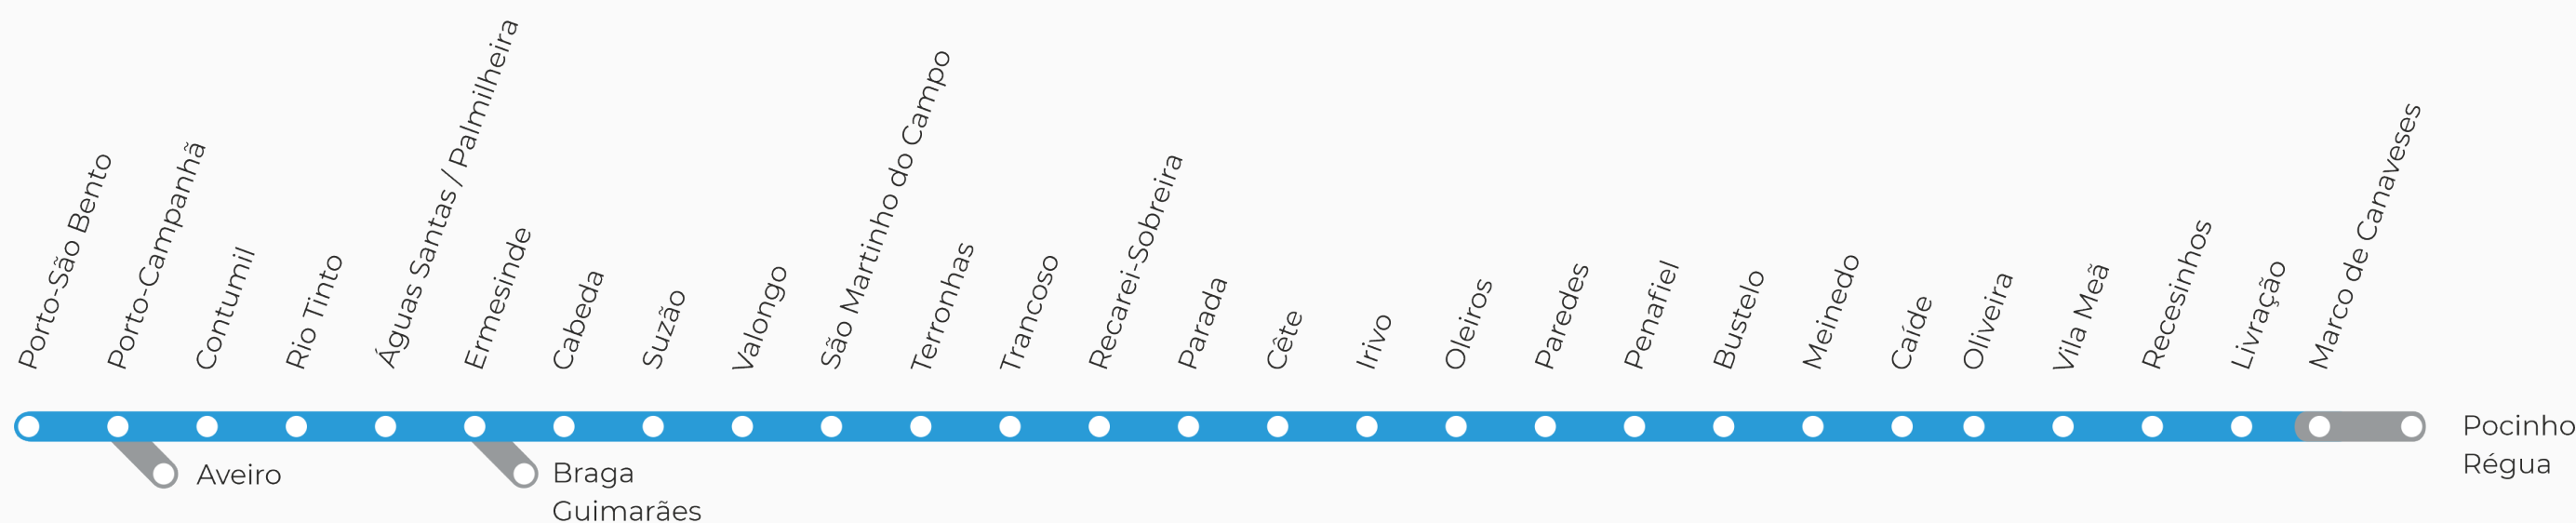

Horário em vigor desde 15 de dezembro 2024
Valid since December 15, 2024

Table with 24 columns representing train numbers and 24 rows representing stations from Porto São Bento to Marco de Canaveses. Includes 'Categoria' and 'Observações' columns.

Table with 24 columns representing train numbers and 24 rows representing stations from Porto São Bento to Marco de Canaveses. Includes 'Categoria' and 'Observações' columns.

LEGENDA KEY

CATEGORIA CATEGORY

- U Serviço Urbano Urban Train
R Regional - Efetua serviço urbano no percurso indicado Regional - with urban service

OBSERVAÇÕES REMARKS

- 1 Diário Daily
2 Efetua-se ao sábado, domingo e aos feriados oficiais Sat. sun, and public holidays
7 Efetua-se de segunda a sexta-feira, exceto feriados oficiais Mon. to fri. unless it is a public holiday
37 Efetua-se de segunda-feira a sábado, exceto feriados oficiais. Mon. to sat. unless it is a public holiday.

Table with 24 columns (stations) and 25 rows (train numbers). Includes categories like 'U' (Urban) and 'C' (Arrival). Shows arrival times for each station.

LEGENDA KEY

CATEGORIA CATEGORY

- U Serviço Urbano Urban Train
R Regional - Efetua serviço urbano no percurso indicado Regional - with urban service