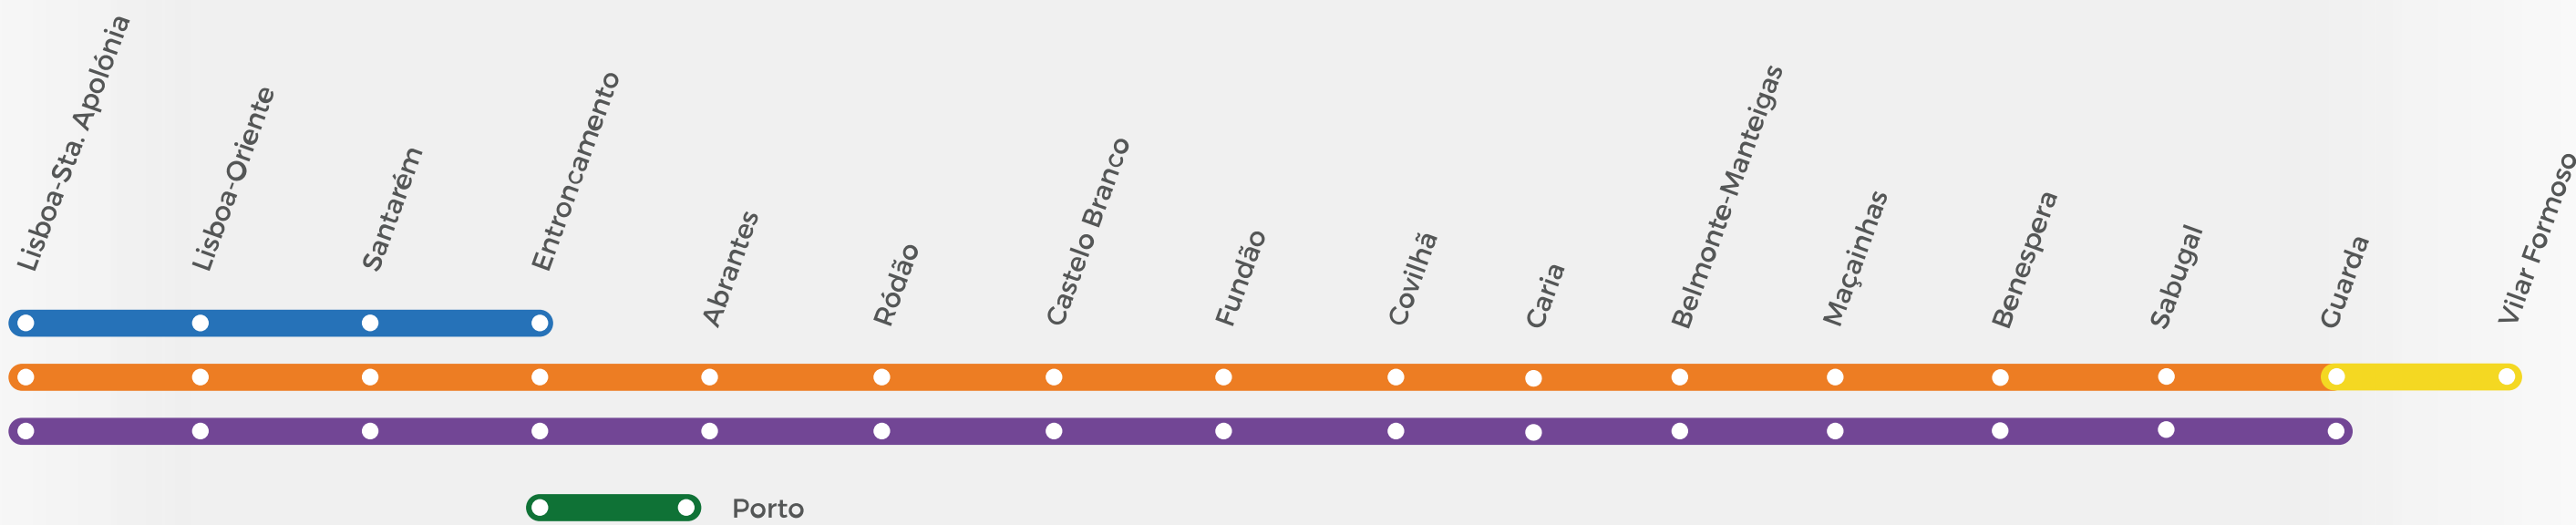

Horário em vigor desde 30 junho 2024
Valid since June 30, 2024

Table with columns: Categoria/Category, R, R, R, IC, IC, R, R, R, IC, IC, R, IC, R, R, IR, R, IC, IC, R, R. Rows include station names and departure times for various train numbers (e.g., 5671, 4403, 5621, 520, 541, etc.).

LEGENDA KEY

CATEGORIA CATEGORY

- IC Intercidades Lisboa - Porto / Braga / Guimarães / Valença
IC Intercidades Lisboa - Covilhã - Guarda - Lisboa
R Regional
IR InterRegional

OBSERVAÇÕES REMARKS

- Cafeteria e Bar Snacks and drinks available
Reserva obrigatória de lugar Compulsory seat reservation
Transporte de bicicletas Bicycle transport
Serviço rodoviário de substituição Guarda/Vilar Formoso. Não efetua transporte de bicicletas. Replacement bus service Guarda/Vilar Formoso. Bicycle transport not allowed.