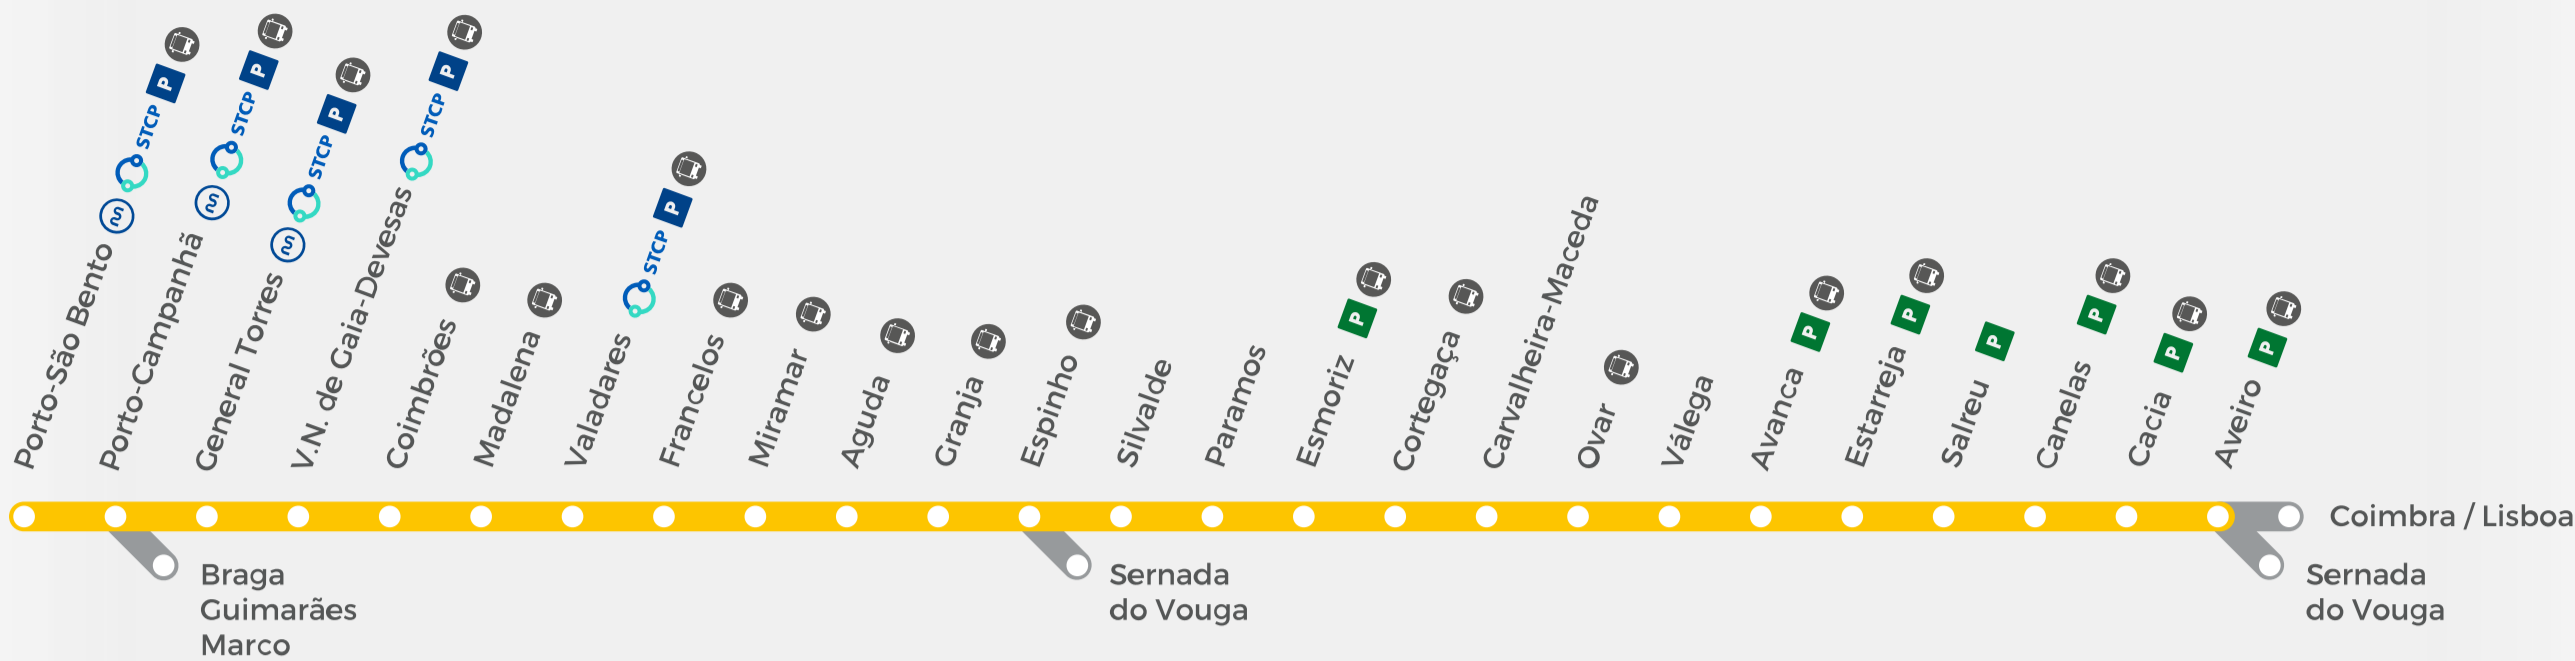

Horário em vigor desde 10 dezembro 2023
Valid since December 10, 2023

Categoria Category	U	U	U	U	U	U	U	U	U	U	U	U	U	U	U	U	U	U	U	U	U	U	U	U	U	U		
Número Number	15703	15705	15707	15901	15708	15902	15711	15905	15712	15906	15715	15909	15716	15910	15719	15720	15912	15723	15914	15725	15916	15727	15919	15728	15920	15731	15925	15732
Observações Remarks	2	3	2	2	2 14	1	1	2	2 14	1	1	2	4 14	1	1	2 14	1	1	1	1	1	1	2	2 14	1	1	2	2 14
Porto - São Bento (P)	04:35	05:40	05:40	05:55			06:50	06:55			07:50	07:55			08:50			09:50		10:50		11:50	11:55			12:50	12:55	
Porto - Campanhã (C)	04:40	05:45	05:45	06:00			06:55	07:00			07:55	08:00			08:55			09:55		10:55		11:55	12:00			12:55	13:00	
Porto - Campanhã (P)	04:45	05:50	05:50	06:05	06:40	06:45	07:00	07:05	07:40	07:45	08:00	08:05	08:40	08:45	09:00	09:40	09:45	10:00	10:45	11:00	11:45	12:00	12:05	12:40	12:45	13:00	13:05	13:40
General Torres	04:50	05:55	05:55	06:10	06:45	06:49	07:05	07:09	07:45	07:49	08:05	08:09	08:45	08:49	09:05	09:45	09:49	10:05	10:49	11:05	11:49	12:05	12:09	12:45	12:49	13:05	13:09	13:45
Vila Nova de Gaia - Devesas	04:52	05:57	05:57	06:12	06:48	06:52	07:07	07:12	07:48	07:52	08:07	08:12	08:48	08:52	09:07	09:48	09:52	10:07	10:52	11:07	11:52	12:07	12:12	12:48	12:52	13:07	13:12	13:48
Coimbrões	04:54	05:59		06:14		06:54		07:14		07:54		08:14		08:54		09:54		10:54		11:54		12:14		12:54		13:14		13:14
Madalena	04:57	06:02		06:17		06:57		07:17		07:57		08:17		08:57		09:57		10:57		11:57		12:17		12:57		13:17		13:17
Valadares	05:00	06:05	06:02	06:20	06:52	07:00	07:12	07:20	07:52	08:00	08:12	08:20	08:52	09:00	09:12	09:52	10:00	10:12	11:00	11:12	12:00	12:12	12:20	12:52	13:00	13:12	13:20	13:52
Francelos	05:03	06:08		06:23		07:03		07:23		08:03		08:23		09:03		10:03		11:03		12:03		12:23		13:03		13:23		13:23
Miramar	05:06	06:11		06:26		07:06		07:26		08:06		08:26		09:06		10:06		11:06		12:06		12:26		13:06		13:26		13:26
Aguda	05:09	06:14		06:29		07:09		07:29		08:09		08:29		09:09		10:09		11:09		12:09		12:29		13:09		13:29		13:29
Granja	05:11	06:16	06:09	06:31	07:00	07:11	07:19	07:31	08:00	08:11	08:19	08:31	09:00	09:11	09:19	10:00	10:11	10:19	11:11	11:19	12:11	12:19	12:31	13:00	13:11	13:19	13:31	14:00
Espinho	05:15	06:20	06:14	06:36	07:04	07:15	07:24	07:36	08:04	08:15	08:24	08:36	09:04	09:15	09:24	10:04	10:15	10:24	11:15	11:24	12:15	12:24	12:36	13:04	13:15	13:24	13:36	14:04
Silvalde	05:18	06:23		06:40		07:18		07:36		08:18		08:36		09:18		10:18		11:18		12:18		12:36		13:18		13:36		14:04
Paramos	05:21	06:26		06:40		07:21		07:40		08:21		08:40		09:21		10:21		11:21		12:21		12:40		13:21		13:40		14:00
Esmoriz	05:24	06:29	06:19	06:42	07:09	07:24	07:29	07:42	08:09	08:24	08:29	08:42	09:09	09:24	09:29	10:09	10:24	10:29	11:24	11:29	12:24	12:29	12:42	13:09	13:24	13:29	13:42	14:09
Cortegaça	05:27	06:32	06:23	06:46		07:33	07:46		08:33	08:46		09:33	09:46		10:33	10:46		11:33	11:46		12:33	12:46		13:33	13:46		14:09	
Carvalheira-Maceda	05:30	06:35		06:49		07:28		07:49		08:28		08:49		09:28		10:28		11:28		12:28		12:49		13:28		13:49		14:00
Ovar	05:37	06:42	06:31	06:56	07:20	07:36	07:41	07:57	08:20	08:36	08:41	08:57	09:20	09:36	09:41	10:20	10:36	10:41	11:36	11:41	12:36	12:41	12:57	13:20	13:36	13:41	13:57	14:20
Válega	05:41	06:46	06:34		07:26	07:47		08:26		09:26	09:47		10:26		11:26		12:26		13:26		14:26				13:44		14:26	
Avanca	05:44	06:49	06:37		07:26	07:47		08:26		09:26	09:47		10:26		11:26		12:26		13:26		14:26				13:44		14:26	
Estarreja	05:48	06:53	06:42		07:31	07:52		08:31		09:31	09:52		10:31		11:31		12:31		13:31		14:31				13:44		14:31	
Salreu			06:45			07:55				08:55			09:55		10:55		11:55		12:55						13:55			
Canelas			06:47			07:57				08:57			09:57		10:57		11:57		12:57						13:57			
Cacia	05:54	06:59	06:51		07:37	08:01		08:37		09:37	10:01		10:37		11:37		12:37		13:37		14:37				13:57		14:37	
Aveiro (C)	06:00	07:05	06:57		07:43	08:07		08:43		09:43	10:07		10:43		11:43		12:43		13:43		14:43				14:07		14:43