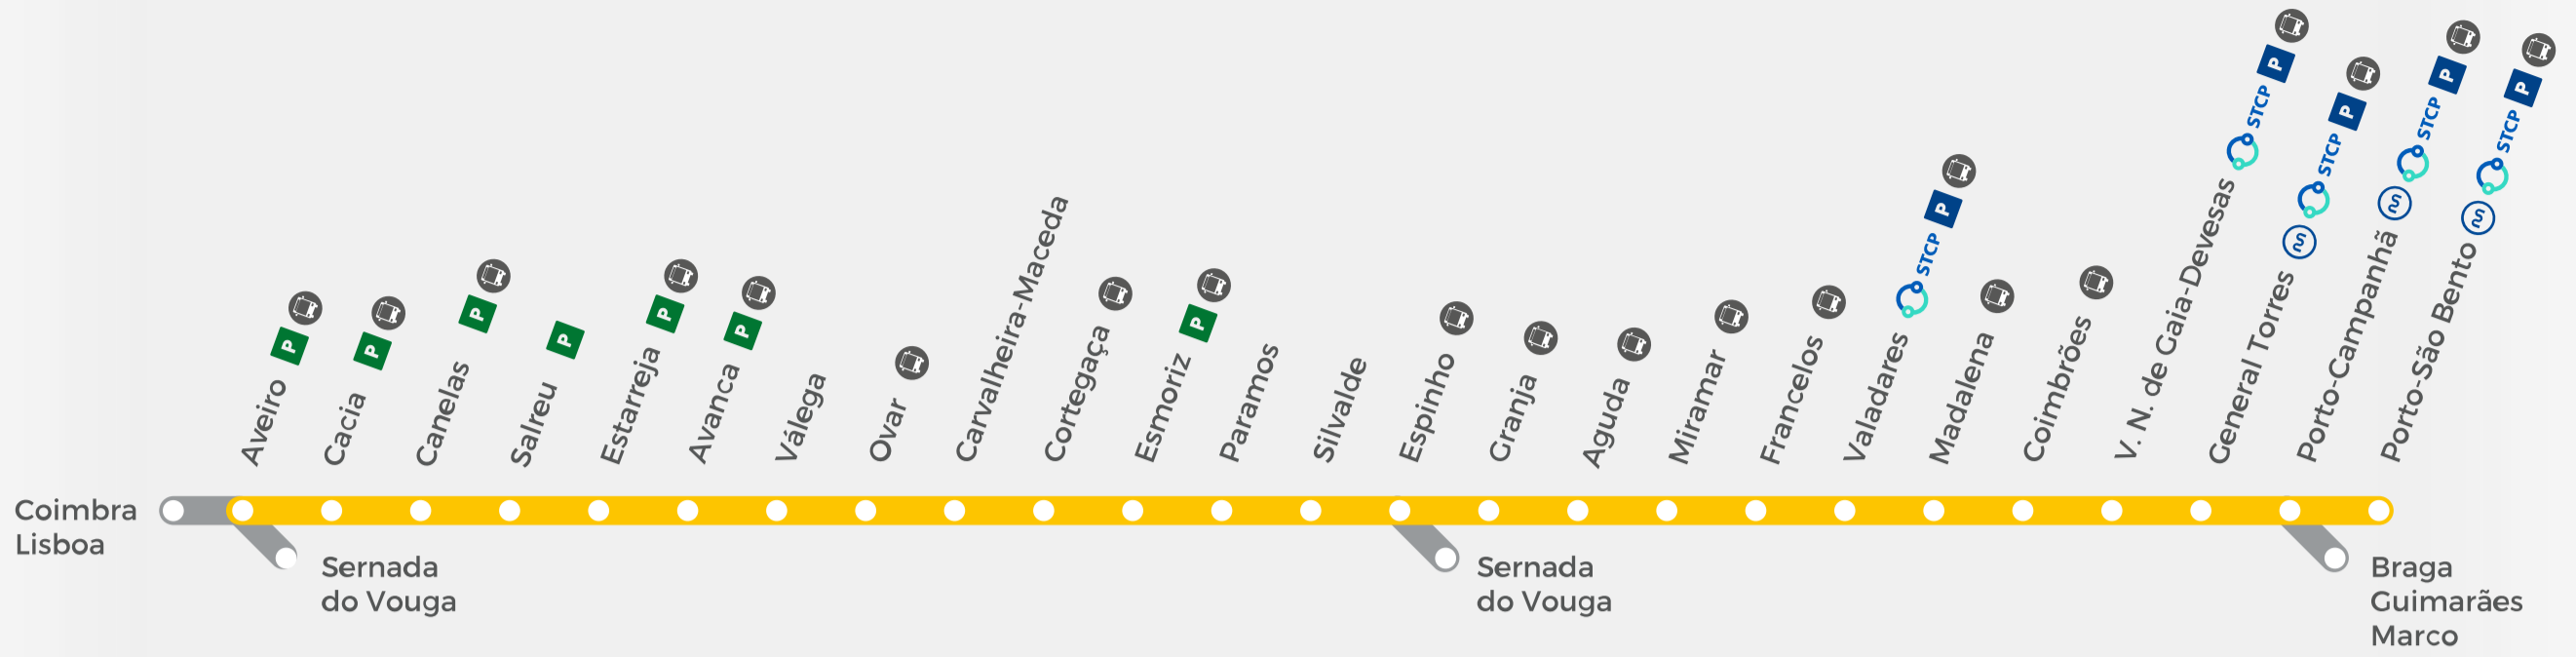

Horário em vigor desde 30 junho 2024
Valid since June 30, 2024

Categoria Category	U	U	U	U	U	U	U	U	U	U	U	U	U	U	U	U	R	U	U	U	U	U	U	U	U	U	
Número Number	15601	15603	15605	15801	15607	15803	15609	15805	15611	15807	15613	15809	15615	15811	15617	15813	4606	15621	15815	15623	15817	15625	15819	15627	15821	15629	15823
Observações Remarks	1	2	1	1	2 14	2	1	1	4 14	2	1	1	2 14	2	1	1	2 14	1	1	1	1	1	2 14	2	1	1	1
Aveiro (P)	04:31	05:16	06:18		06:46		07:22		07:46		08:23		08:46		09:23		09:47	10:23		11:23		12:23		12:46		13:23	
Cacia	04:36	05:21	06:23		06:51		07:27		07:51		08:28		08:51		09:28		09:52	10:28		11:28		12:28		12:51		13:28	
Canelas	04:40	05:24	06:26				07:31				08:31				09:31			10:31		11:31		12:31				13:31	
Salreu	04:42	05:26	06:28				07:33				08:33				09:33			10:33		11:33		12:33				13:33	
Estarreja	04:45	05:29	06:31		06:57		07:36		07:57		08:36		08:57		09:36		09:58	10:36		11:36		12:36		12:57		13:36	
Avanca	04:49	05:34	06:36		07:02		07:40		08:02		08:41		09:02		09:41		10:03	10:41		11:41		12:41		13:02		13:41	
Válega	04:53	05:38	06:40				07:44				08:45				09:45			10:45		11:45		12:45				13:45	
Ovar	04:57	05:41	06:43	06:48	07:09	07:31	07:48	07:53	08:09	08:31	08:48	08:53	09:09	09:31	09:48	09:53	10:10	10:48	10:53	11:48	11:53	12:48	12:53	13:09	13:31	13:48	13:53
Carvalheira-Maceda	05:03	05:48		06:55		07:38		08:00		08:38		09:00				10:00		11:00		12:00		13:00		13:38		14:00	
Cortegaça	05:06	05:51	06:50			07:41	07:55		08:41	08:55				09:55			10:55		11:55		12:55		13:41	13:55		14:00	
Esmoriz	05:10	05:54	06:54	06:59	07:19	07:45	07:59	08:05	08:19	08:45	08:59	09:05	09:19	09:41	09:59	10:05	10:20	10:59	11:05	11:59	12:05	12:59	13:05	13:19	13:45	13:59	14:05
Paramos	05:12	05:57		07:02		07:47		08:07		08:47		09:07		09:43		10:07		11:07		12:07		13:07		13:47		14:07	
Silvalde	05:15	06:00		07:05				08:10				09:10				10:10		11:10		12:10		13:10		13:50		14:10	
Espinho	05:18	06:03	06:59	07:08	07:24	07:51	08:04	08:13	08:24	08:51	09:04	09:13	09:24	09:47	10:04	10:13	10:25	11:04	11:13	12:04	12:13	13:04	13:13	13:24	13:51	14:04	14:13
Granja	05:22	06:07	07:04	07:12	07:28	07:55	08:08	08:17	08:28	08:55	09:09	09:17	09:28	09:51	10:09	10:17		11:09	11:17	12:09	12:17	13:09	13:17	13:28	13:55	14:09	14:17
Aguda	05:24	06:09		07:14	07:31	07:57		08:19	08:31	08:57		09:19		09:53		10:19		11:19		12:19		13:19		13:57		14:19	
Miramar	05:27	06:12		07:17	07:34	08:00		08:22	08:34	09:00		09:22		09:56		10:22		11:22		12:22		13:22		14:00		14:22	
Francelos	05:30	06:15		07:20	07:37	08:04		08:25	08:37	09:04		09:25		09:59		10:25		11:25		12:25		13:25		14:04		14:25	
Valadares	05:34	06:18	07:11	07:24	07:40	08:07	08:15	08:29	08:41	09:07	09:16	09:29	09:36	10:03	10:16	10:29	10:36	11:16	11:29	12:16	12:29	13:16	13:29	13:36	14:07	14:16	14:29
Madalena	05:37	06:21		07:27	07:43	08:10	08:18	08:32	08:44	09:10		09:32		10:06		10:32		11:32		12:32		13:32		14:10		14:32	
Coimbrões	05:40	06:24		07:30	07:46	08:13		08:35		09:13		09:35		10:09		10:35		11:35		12:35		13:35		14:13		14:35	
Vila Nova de Gaia - Devesas	04:42	06:27	07:16	07:32	07:49	08:15	08:22	08:37	08:48	09:15	09:21	09:37	09:42	10:11	10:21	10:37	10:42	11:21	11:37	12:21	12:37	13:21	13:37	13:42	14:15	14:21	14:37
General Torres	05:45	06:29	07:19	07:35	07:52	08:18	08:25	08:40	08:50	09:18	09:24	09:40	09:44	10:14	10:24	10:40	10:45	11:24	11:40	12:24	12:40	13:24	13:40	13:44	14:18	14:24	14:40
Porto - Campanhã (C)	05:49	06:34	07:24	07:39	07:57	08:23	08:30	08:44	08:55	09:23	09:29	09:44	09:49	10:18	10:29	10:44	10:50	11:29	11:44	12:29	12:44	13:29	13:44	13:49	14:23	14:29	14:44
Porto - Campanhã (P)	05:55		07:30				08:35			09:30	09:35			10:30	10:35			11:35			13:35			14:30	14:35		
Porto - São Bento (C)	06:00		07:35				08:40			09:35	09:40			10:35	10:40			11:40			13:40			14:35	14:40