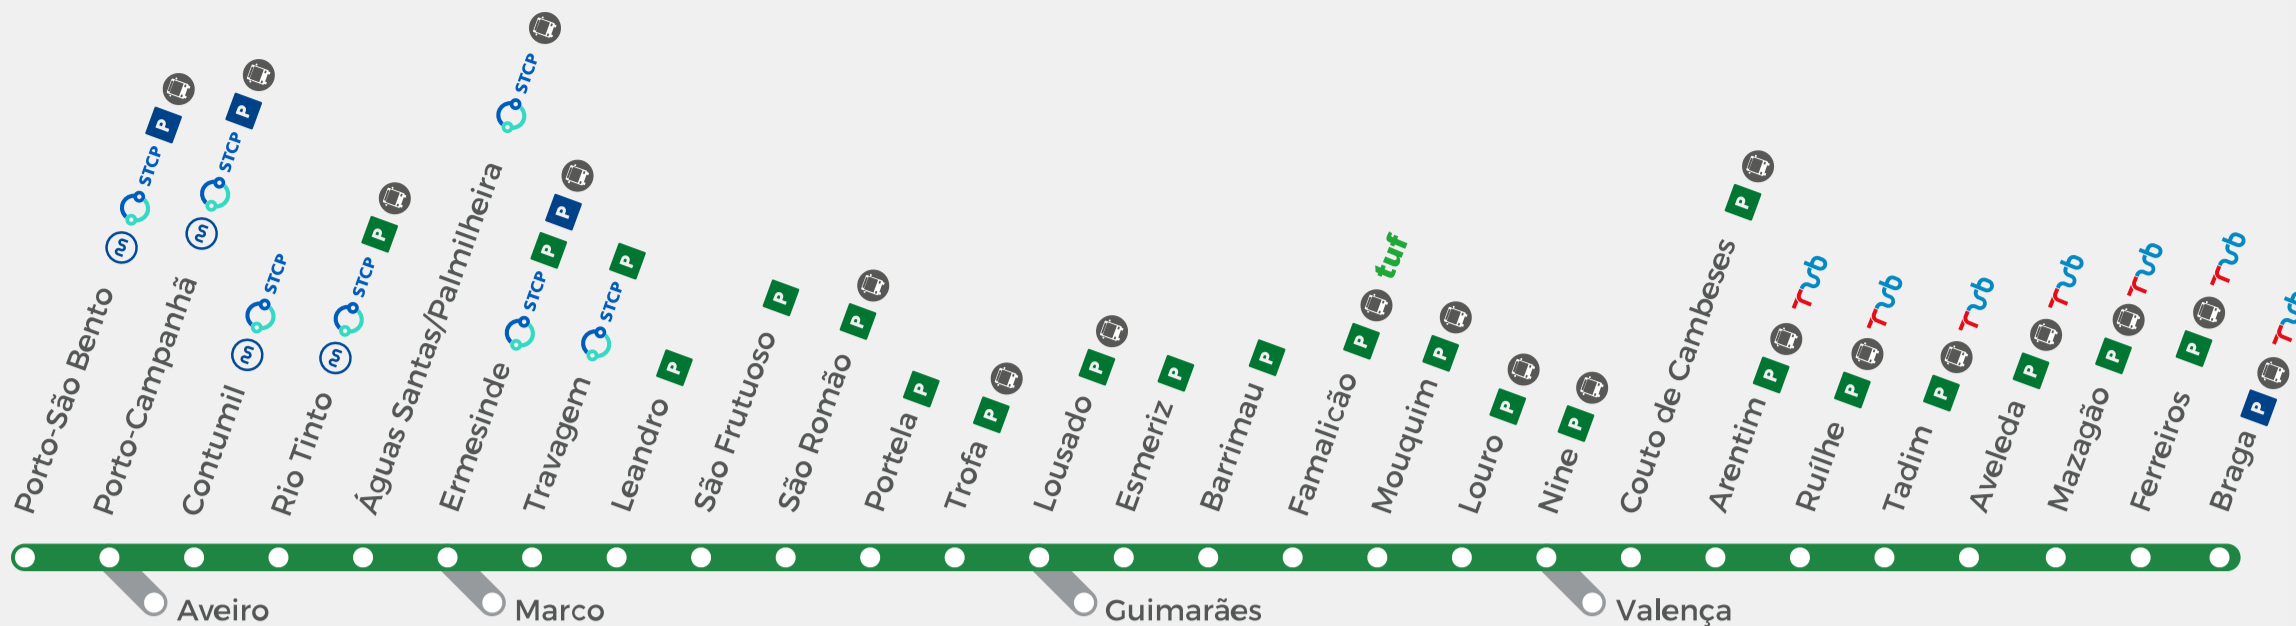

Horário em vigor desde 30 junho 2024

Valid since June 30, 2024

Table with 24 columns (Station) and 2 rows (U, U). Includes headers for 'Categoria', 'Número', and 'Observações'. Rows list stations from Porto-São Bento to Braga with departure times.

Table with 24 columns (Station) and 2 rows (U, U). Includes headers for 'Categoria', 'Número', and 'Observações'. Rows list stations from Porto-São Bento to Braga with departure times.

LEGENDA KEY

CATEGORIA CATEGORY

- R Regional
Efetua serviço urbano no percurso indicado
With urban service
U Serviço Urbano
Urban train

OBSERVAÇÕES REMARKS

- 1 Diário
Daily
2 Exceto aos sábados, domingos e feriados oficiais
Except Saturdays, Sundays and public holidays
3 Só se efetua aos sábados, domingos e feriados oficiais
Saturdays, Sundays and public holidays only
10 Destina-se a Guimarães
Goes to Guimarães
13 Destina-se a Viana do Castelo
Goes to Viana do Castelo

Table with 25 columns (stations) and 25 rows (times). Includes headers for Category, Number, and Observações. Shows departure times for various train numbers like 15168, 15232, etc.

LEGENDA KEY

Legend section containing categories (Regional, Serviço Urbano), observations (Diário, Exceto aos sábados, etc.), and other information like Metro do Porto, STCP, and parking details.