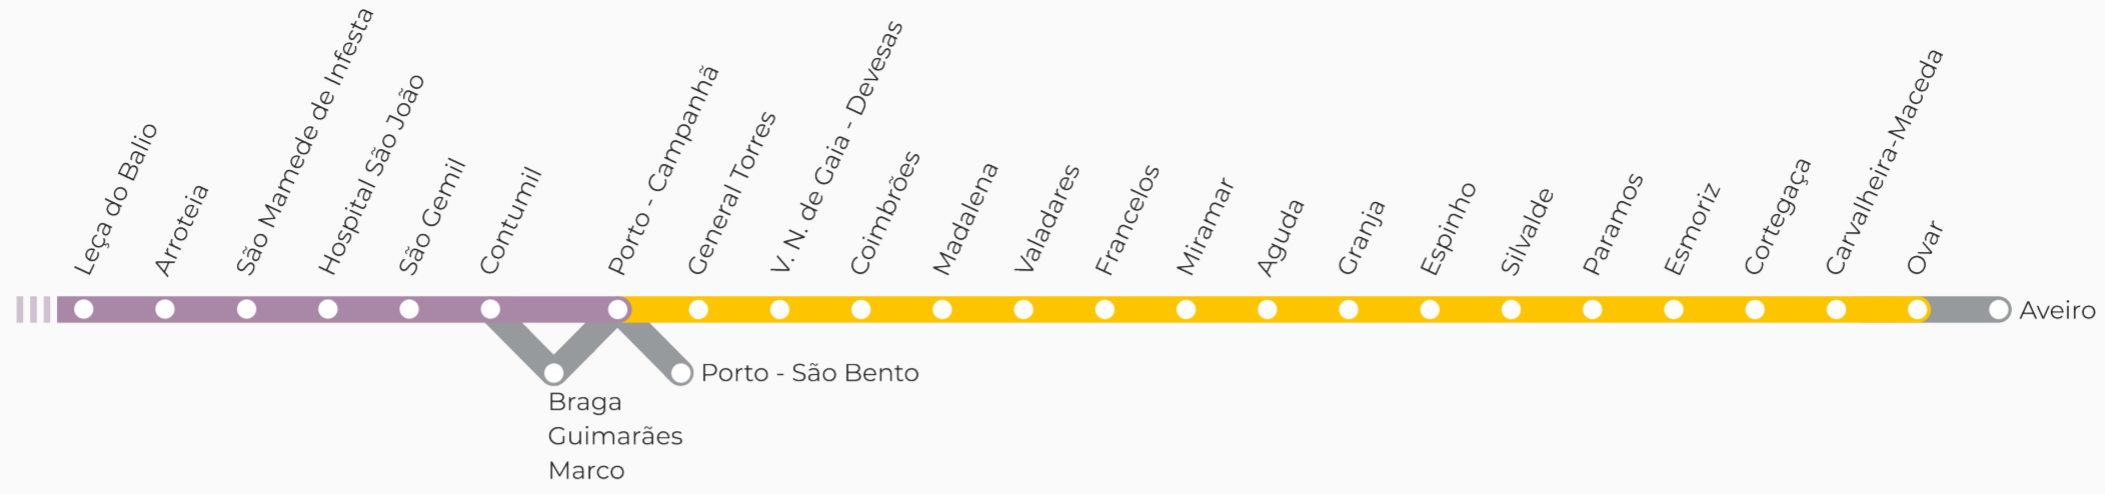

Horário em vigor desde 9 de fevereiro 2025
Valid since February 9, 2025

Table with columns for Categoria, Número, Observações, and Origem, listing departure times from Leça do Balio to Ovar.

Table with columns for Categoria, Número, Observações, and Origem, listing departure times from Porto Campanhã to Ovar.

LEGENDA KEY

CATEGORIA CATEGORY
U Comboios Urbanos Urban Train
U Comboios Urbanos Urban Train

OBSERVAÇÕES REMARKS
1 Diário Daily
2 Efetua-se ao sábado, domingo e aos feriados oficiais Sat. sun, and public holidays
7 Efetua-se de segunda a sexta-feira, exceto feriados oficiais Mon. to fri, unless it is a public holiday

(C) Chegada Arrival
(P) Partida Departure
(m) Ligação ao Metro do Porto Metro do Porto Interface

Não sendo portador de título de transporte só poderá adquiri-lo a bordo, se no local de embarque ou área circundante...
As ligações entre comboios só são asseguradas em condições normais de circulação
Nos comboios urbanos o dia 24 de junho é considerado feriado oficial