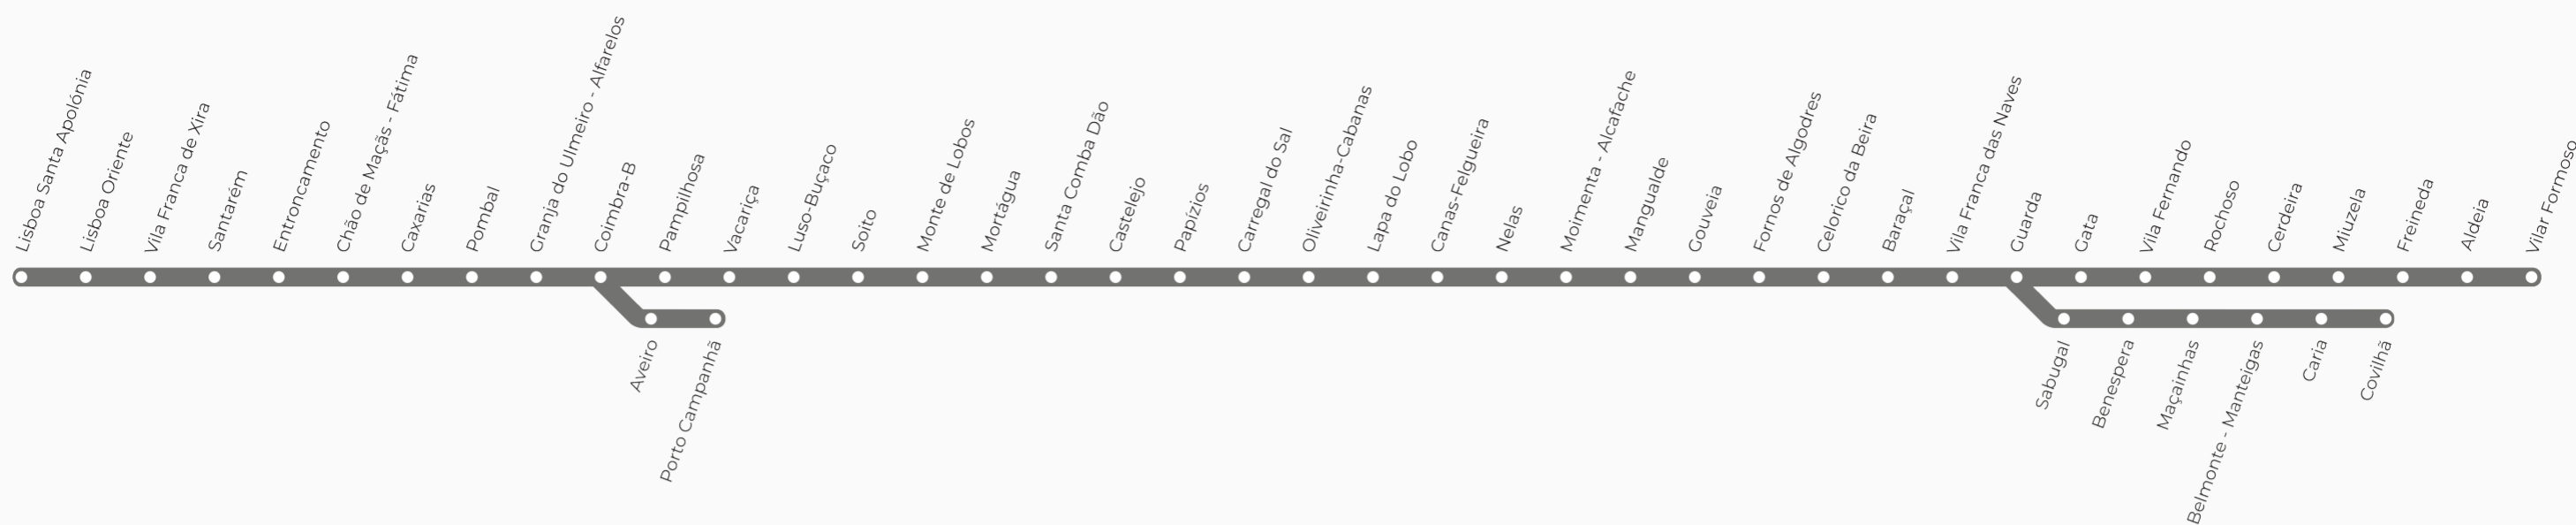

Horário em vigor desde 16 de março 2026
Valid since March 16, 2026

Lisboa Santa Apolónia → Guarda → Covilhã / Vilar Formoso

Categoria	TR	IC	R	R	TR	R	IC	IC	IC	IC	R	AP	TR	R	IC	AP	R	R	AP	IC	IC
Número	10540	511	5421	5682	10542	5401	524	513	517	722	5684	133	10544	5403	523	124	5423	5405	134	515	519
Observações	1B	1D	1	1	1B	1	1D	41D	9D	1D	1	1C	1B	15	1D	1C	1	1	1C	41D	9D
Lisboa Santa Apolónia (P)		07:30						12:30	12:30			14:00			15:30					18:30	18:30
Lisboa Oriente		07:39						12:39	12:39			14:09			15:39					18:39	18:39
Vila Franca de Xira		07:52						12:52	12:52						15:52					18:52	18:52
Santarém		08:13						13:13	13:13						16:14					19:13	19:13
Entroncamento		08:33						13:33	13:33						16:33					19:33	19:33
Chão de Maçãs - Fátima		08:46						13:46	13:46											19:46	19:46
Caxarias		08:53						13:53	13:53											19:53	19:53
Pombal		09:10						14:10	14:10						17:06					20:10	20:10
Granja do Ulmeiro - Alfarelos		09:24						14:24	14:24						17:20					20:24	20:24
Coimbra-B (C)		09:38						14:38	14:38			15:45			17:33					20:38	20:38
Porto Campanhã (P)							12:45			14:45					16:40				18:40		
Aveiro							13:27			15:25					17:16				19:16		
Pampilhosa										15:42											
Coimbra-B (C)							13:54			15:54					17:41				19:41		
Coimbra-B (P)		09:40				13:00		14:40	14:40					16:30	17:35				18:27	20:40	20:40
Pampilhosa		09:51				13:11		14:51	14:51					16:44	17:46				18:40	20:51	20:51
Vacariça						13:16								16:49					18:45		
Luso - Buçaco						13:22								16:55					18:51		
Soito						13:29								17:02					18:58		
Monte de Lobos						13:33								17:06					19:01		
Mortágua		10:10				13:36		15:10	15:10					17:09					19:04	21:10	21:10
Santa Comba Dão		10:19				13:46		15:19	15:19					17:19					19:13	21:19	21:19
Castelejo						13:50								17:23					19:18		
Papizios						13:54								17:27					19:22		
Carregal do Sal		10:29				14:03		15:29	15:29					17:32					19:30	21:29	21:29
Oliveirinha - Cabanas						14:07								17:36					19:34		
Lapa do Lobo						14:11								17:40					19:38		
Canas - Felgueira						14:14								17:43					19:41		
Nelas		10:40				14:21		15:40	15:40					17:54					19:48	21:40	21:40
Moimenta - Alcafache						14:26								17:59					19:53		
Mangualde		10:48				14:31		15:48	15:48					18:04					19:58	21:48	21:48
Gouveia						14:43			16:00					18:16					20:10		22:00
Fornos de Algodres		11:05				14:49		16:07	16:07					18:22					20:16	22:07	22:07
Celorico da Beira		11:18				15:02		16:20	16:20					18:39					20:29	22:20	22:20
Baraçal																			20:34		
Vila Franca das Naves		11:29				15:13		16:30	16:30					18:50					20:41	22:30	22:30
Guarda (C)		11:43				15:29		16:44	16:44					19:07					20:57	22:44	22:44
Guarda (P)				11:49															19:10		
Gata				11:53															19:14		
Vila Fernando				11:58															19:19		
Rochoso				12:02															19:23		
Cerdeira				12:06															19:27		
Miuzela				12:09															19:30		
Freineda				12:20															19:41		
Aldeia				12:23															19:44		
Vilar Formoso (C)				12:28															19:50		
Guarda (P)	06:34			11:47	13:34						17:43		17:54								
Sabugal				11:53							17:49										
Benespera				12:01							17:57										
Maçainhas				12:07							18:03										
Belmonte - Manteigas				12:15							18:11										
Caria				12:19							18:15										

LEGENDA KEY

CATEGORIA CATEGORY

- AP Alfa Pendular
- IC Intercidades
- R Regional
- TR Transbordo Rodoviário
  Replacement bus service

OBSERVAÇÕES REMARKS